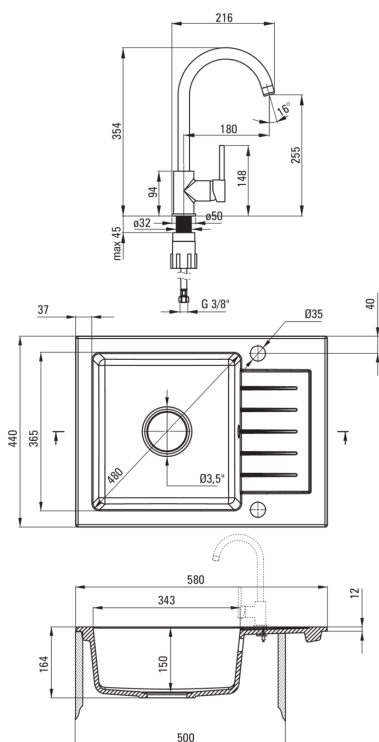

ZORBA

Гранітна кухонна раковина зі змішувачем, 1-камерний з сушаркою

Код продукту: ZQZA211A

EAN: 5908212058732

Колір: графіт

Гарантія: 18

deante

Раковина

Оздоблення	графіт
Тип поверхні	мат
Матеріал	граніт
Спосіб монтажу	врізний
Кількість камер	1
Мінімальна ширина шапки	500
Ширина [мм]	440
Довжина [мм]	580
Висота [мм]	164
Глибина камери 1	150
Виріз в стільниці (врізний) - довжина [мм]	560
Виріз в стільниці (врізний) - ширина [мм]	420
Універсальний	Так
З сифоном	Так
Кількість отворів	2
Кількість фрезованих отворів	0
Гідрофобність	Так

Сифон для раковини

Оздоблення	сталь
Тип пробки	автоматичний
Компактний сифон space-saver	Так
Можливість підключення посудомийної / пральної машини	Так

Змішувач

Оздоблення	графіт, хром
Тип змішувача	змішувачий, з однією ручкою
Спосіб монтажу	стоячий
Клас витрати	Z - 4-9 л/хв
Акустична група	I (x ≤ 20)

Картридж до змішувача

Розмір керамічного картриджа	35 мм

Носики

Вид носика	рухомий
Діапазон виливу змішувача [мм]	180

Аератори

Тип аератора	honeycomb
Розмір аератора	M22

З'єднувальні шланги

Довжина [мм]	450
Винт до інсталяції	3/8"
Винт кронштейна	M10