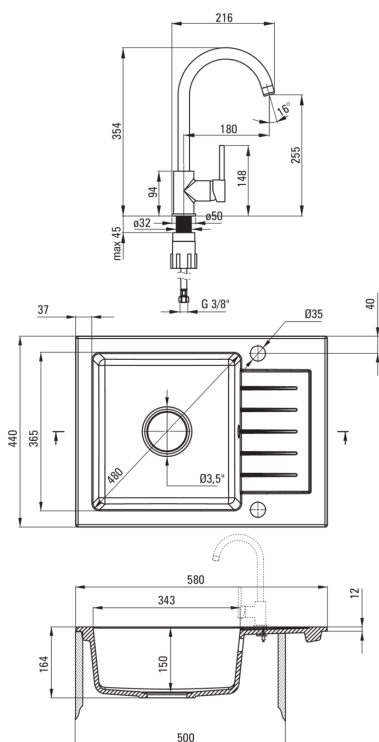

ZORBA

Гранитная мойка со смесителем, 1-чаша с осушкой

Код товара: ZQZA211A

EAN: 5908212058732

Цвет: графит

Гарантия [лет]: 18

deante

Мойка

Отделка	графит
Вид поверхности	мат
Материал	гранит
Способ монтажа	впускаемый
Количество чаш	1
Минимальная ширина шкафа [мм]	500
Ширина [мм]	440
Длина [мм]	580
Высота [мм]	164
Глубокость чаши 1 [мм]	150
Вырез в столешнице (впускаемая) - длина [мм]	560
Вырез в столешнице (впускаемая) - ширина [мм]	420
Универсальный	Да
С сифоном	Да
Количество готовых отверстий	2
Количество фрезерованных отверстий	0
Гидрофобность	Да

Сифон для раковины

Отделка	сталь
Вид клапана	автоматический
Компактный сифон space-saver	Да
Возможность подключения посудомоечной/стиральной машины	Да

Смесители

Отделка	графит, хром
Вид смесителя	смешивающий, однорычажный
Способ монтажа	стоящий
Класс расхода [л/мин]	Z - 4-9 л/мин
Акустическая группа [дб]	I (x ≤ 20)

Картридж к смесителю

Размер картриджа	35 мм

Изливы

Вид излива	оборачиваемая
Длина излива [мм]	180

Аэраторы

Тип аэратора	honeycomb
Размер аэратора	M22

Соединительные шланги

Длина [мм]	450
Винт к инсталляции	3/8"
Винт кронштейна	M10