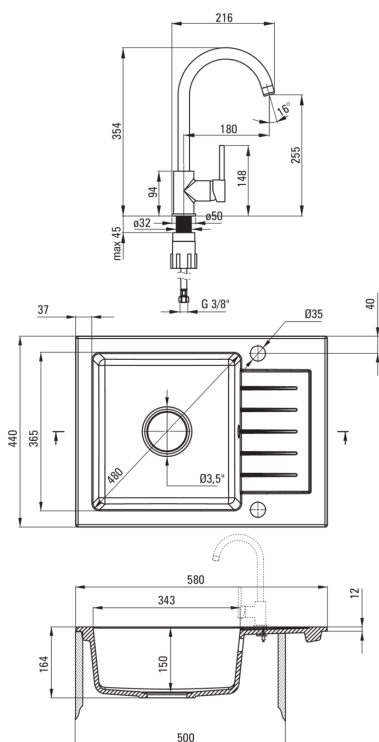

### Chiuvetă

Finisaj	grafit
Tipul suprafeței	mat
Material	granit
Metoda de instalare	cu montare încastrată
Număr de cuve	1
Lățimea minimă a dulapului [mm]	500
Lățime [mm]	440
Lungimea [mm]	580
Înălțime [mm]	164
Adâncimea cuvei [mm]	150
Lungimea conturului [mm]	560
Lățimea conturului [mm]	420
Reversibil	Da
Dotat cu accesorii	Da
Număr de orificii	2
Număr de orificii făcute în avans	0
Hidrofobie	Da

### Baterie cartuș

Dimensiunea cartușului ceramic	35 mm
--------------------------------	-------

### Pipe

Tipul pipei	pivot
Raza de acțiune a pipei bateriei [mm]	180

### Furtunuri de racordare

Lungimea [mm]	450
Filet de instalare	3/8"
Filet de conexiune	M10