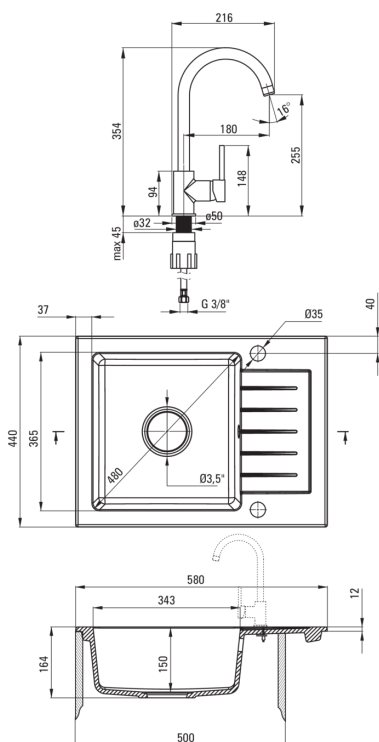

deante

Zlewozmywak

Wykończenie	grafit
Rodzaj powierzchni	mat
Materiał	granit
Sposób montażu	wpuszczany
Ilość komór zlewozmywaka	1
Minimalna szerokość szafki [mm]	500
Szerokość [mm]	440
Długość [mm]	580
Wysokość [mm]	164
Głębokość komory 1 [mm]	150
Wycięcie w blacie (wpuszczany) - długość [mm]	560
Wycięcie w blacie (wpuszczany) - szerokość [mm]	420
Odwracalny	Tak
Wyposażony w osprzęt	Tak
Liczba otworów gotowych	2
Liczba otworów podfrezowanych	0
Hydrofobowość	Tak

Głowica do baterii

Rozmiar głowicy ceramicznej	35 mm
-----------------------------	-------

Wylewka

Rodzaj wylewki	obrotowa
Zasięg wylewki baterijnej [mm]	180

Aerator

Typ aeratora	honeycomb
Rozmiar aeratora	M22

Wężyk przyłączeniowy

Długość [mm]	450
Gwint od instalacji	3/8"
Gwint przyłącza	M10