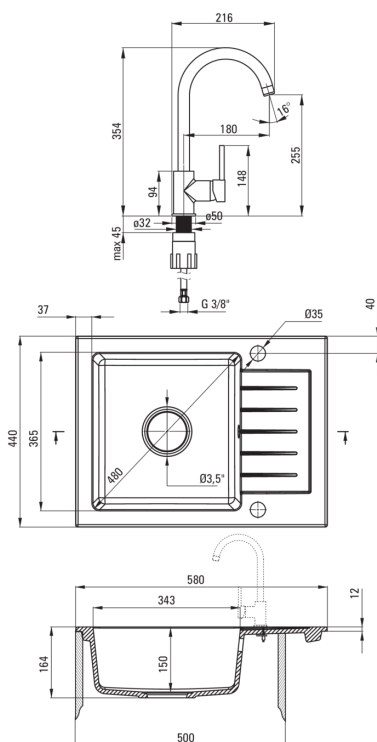

ZORBA

Lavello in granito con rubinetto, 1-vaschetta con gocciolatoio

Codice prodotto: ZQZA211A

EAN: 5908212058732

Colore: grafite

Garanzia [anni]: 18

deante

Lavello

Finitura	grafite
Tipo di superficie	opaco
Materiale	granito
Metodo di installazione	incassato
Numero di ciotole	1
Larghezza minima del mobile [mm]	500
Larghezza [mm]	440
Lunghezza [mm]	580
Altezza [mm]	164
Profondità vasca [mm]	150
Lunghezza del taglio [mm]	560
Larghezza di taglio [mm]	420
Reversibile	Sì
Dotato di accessori	Sì
Numero di fori	2
Numero di fori preforati	0
Idrofobicità	Sì

Kit di scarico

Finitura	acciaio
Tipo a spina	automatico
Sifone basso/ salvaspazio	Sì
Possibilità di collegare una lavastoviglie/lavatrice	Sì

Miscelatore

Finitura	grafite, cromo
Tipo di miscelatore	miscelatore, maniglia singola
Metodo di installazione	in piedi
Classe di flusso [l/min]	Z - 4-9 l/min
Gruppo acustico [db]	I (x ≤ 20)

Cartuccia per miscelatore

Dimensioni della cartuccia in ceramica 35 mm

Beccucci

Tipo a beccuccio	girevole
Gamma delle bocchette di miscelazione [mm]	180

Aeratori

Tipo di aeratore	a nido d'ape
Dimensioni dell'aeratore	M22

Tubi di collegamento

Lunghezza [mm]	450
Filetto di installazione	3/8"
Filetto di connessione	M10