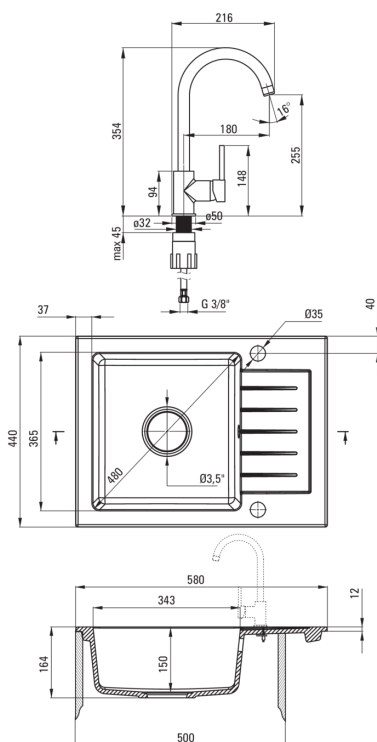

ZORBA

Granitspülbecken mit Armatur, 1-Becken mit Abtropffläche

deante

Artikel-Nr.: ZQZA211A

EAN: 5908212058732

Farbe: Graphit

Garantie [Jahre]: 18

Waschbecken

Ausführung	Graphit
Art der oberfläche	mat
Material	Granit
Methode der montage	eingebaut
Beckenzahl der spüle	1
Schrank-mindestbreite	500
Breite [mm]	440
Länge	580
Höhe	164
Beckendicke nr. 1 [mm]	150
Ausschnitt länge einbau	560
Aussparung_breite_einbau	420
Umkehrbar	Ja
Ausgerüstet	Ja
Anzahl der löcher	2
Anzahl der vorgefesten löcher	0
Hydrophobie	Ja

Garnitur für spüle

Ausführung	Stahl
Stöpselart	automatisch
Platzsparender siphon	Ja
Möglichkeit zum anschluss einer spül-/waschmaschine	Ja

Armatur

Ausführung	Graphit, Chrom
Art der armatur	Mischer, Einhebel
Methode der montage	stehend
Durchflussklasse [l/min]	Z - 4-9 l/min
Akkustische gruppe	I (x ≤ 20)

Kartusche

Größe der kartusche	35 mm

Ausläufe

Auslaufart	schwenkbar
Armaturausladung [mm]	180

Aerator

Typ des luftsprudlers	hexagonal-
Aerator gröÙe	M22

Anschlusschläuche

Länge	450
Installationsgewinde	3/8"
Anschlussgewinde	M10