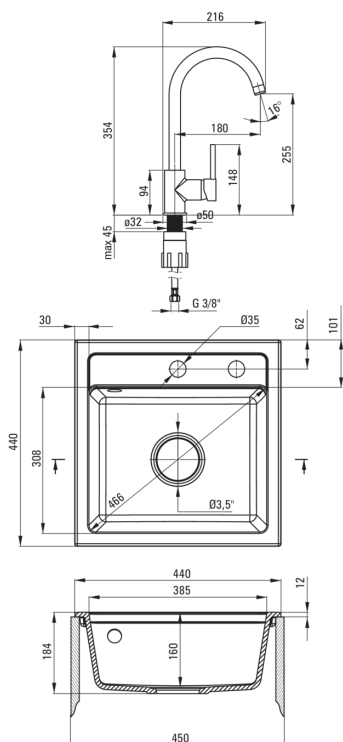

ZORBA

Гранітна кухонна раковина зі змішувачем, 1-камерний

deante

Код продукту: ZQZA2103

EAN: 5908212058756

Колір: графіт

Гарантія: 18

Раковина

Оздоблення	графіт
Тип поверхні	мат
Матеріал	граніт
Спосіб монтажу	врізний
Кількість камер	1
Мінімальна ширина шафки	450
Ширина [мм]	440
Довжина [мм]	440
Висота [мм]	184
Глибина камери 1	170
Виріз в стільниці (врізний) - довжина [мм]	420
Виріз в стільниці (врізний) - ширина [мм]	420
З сифоном	Так
Кількість отворів	2
Кількість фрезованих отворів	0
Гідрофобність	Так

Сифон для раковини

Оздоблення	сталь
Тип пробки	автоматичний
Компактний сифон space-saver	Так
Можливість підключення посудомийної / пральної машини	Так

Змішувач

Оздоблення	графіт, хром
Тип змішувача	змішуючий, з однією ручкою
Спосіб монтажу	стоячий
Клас витрати	Z - 4-9 л/хв
Акустична група	I (x ≤ 20)

Картридж до змішувача

Розмір керамічного картриджа	35 мм

Носики

Вид носика	рухомий
Діапазон виливу змішувача [мм]	180

Аератори

Тип аератора	honeycomb
Розмір аератора	M22

З'єднувальні шланги

Довжина [мм]	450
Винт до інсталяції	3/8"
Винт кронштейна	M10