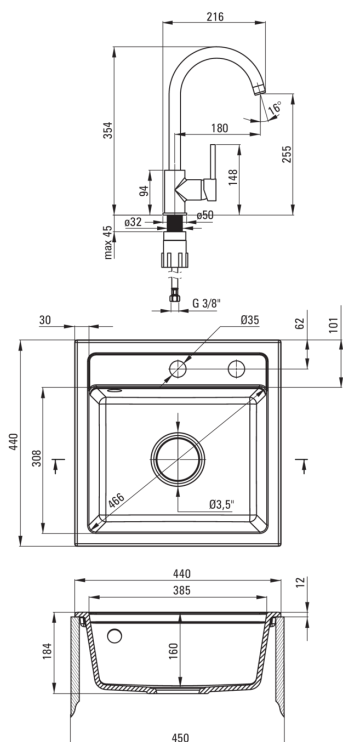

ZORBA

Granitno korito z armaturo, 1 posoda

koda izdelka: ZQZA2103

EAN: 5908212058756

Barva: grafit

Garancija [leta]: 18

Korito

Finiš	grafit
Tip površine	mat
Material	granit
Metoda montaže	vgrajen
Število posod	1
Minimalna širina omarice [mm]	450
Širina [mm]	440
Dolžina [mm]	440
Višina [mm]	184
Globina posode [mm]	170
Izrez v delovnem pultu [mm]	420
Širina izreza [mm]	420
Z dodatki	Ja
Število lukenj	2
Število rezkanih lukenj	0
Hidrofobnost	Ja

Sifon

Finiš	jeklo
Tip čepa	avtomatsko
Nizek sifon/prihranek prostora	Ja
Možnost priključitve pomivalnega / pralnega stroja	Ja

Armatura vključena

Finiš	grafit, krom
Tip armature	armatura, z eno ročico
Metoda montaže	stoječ
Razred pretoka [l/min]	Z - 4-9 l/min
Zvočni razred [db]	I (x ≤ 20)

Mešalna kartuša

Velikost keramične kartuše	35 mm
----------------------------	-------

Izlivi

Tip izliva	vrtljivo
Dolžina izliva [mm]	180

Perlator

Tip perlatorja	satovje
Velikost perlatorja	M22

Povezovalne cevi

Dolžina [mm]	450
Montažni navoj	3/8"
Navoj priključka 1/2"	M10