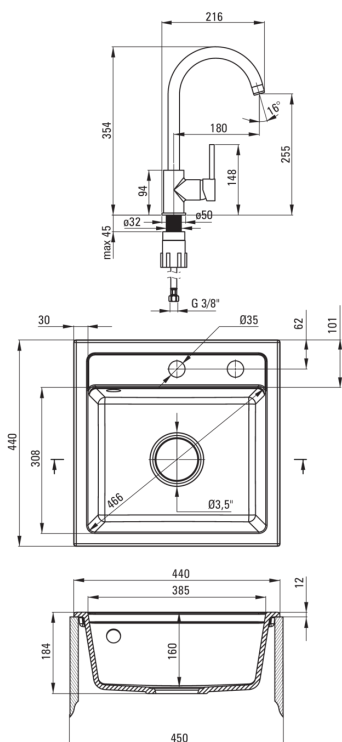

ZORBA

Гранитная мойка со смесителем, 1-чаша

deante

Код товара: ZQZA2103

EAN: 5908212058756

Цвет: графит

Гарантия [лет]: 18

Мойка

Отделка	графит
Вид поверхности	мат
Материал	гранит
Способ монтажа	впускаемый
Количество чаш	1
Минимальная ширина шкафа [мм]	450
Ширина [мм]	440
Длина [мм]	440
Высота [мм]	184
Глубокость чаши 1 [мм]	170
Вырез в столешнице (впускаемая) - длина [мм]	420
Вырез в столешнице (впускаемая) - ширина [мм]	420
С сифоном	Да
Количество готовых отверстий	2
Количество фрезерованных отверстий	0
Гидрофобность	Да

Сифон для раковины

Отделка	сталь
Вид клапана	автоматический
Компактный сифон space-saver	Да
Возможность подключения посудомоечной/стиральной машины	Да

Смесители

Отделка	графит, хром
Вид смесителя	смешивающий, однорычажный
Способ монтажа	стоящий
Класс расхода [л/мин]	Z - 4-9 л/мин
Акустическая группа [дБ]	I (x ≤ 20)

Картридж к смесителю

Размер картриджа	35 мм

Изливы

Вид излива	оборачиваемая
Длина излива [мм]	180

Аэраторы

Тип аэратора	honeycomb
Размер аэратора	M22

Соединительные шланги

Длина [мм]	450
Винт к инсталляции	3/8"
Винт кронштейна	M10