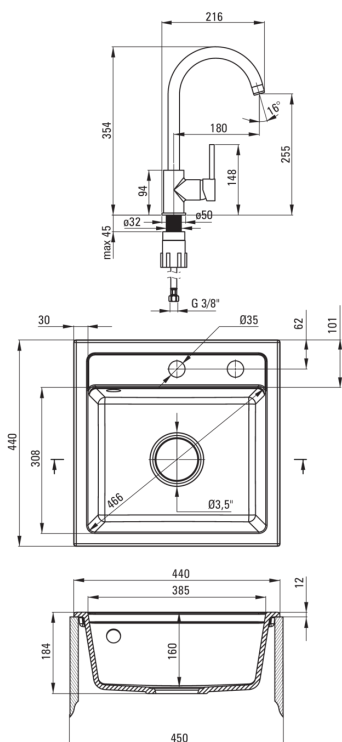

## Chiuvetă

Finisaj	grafit
Tipul suprafeței	mat
Material	granit
Metoda de instalare	cu montare încastrată
Număr de cuve	1
Lățimea minimă a dulapului [mm]	450
Lățime [mm]	440
Lungimea [mm]	440
Înălțime [mm]	184
Adâncimea cuvei [mm]	170
Lungimea conturului [mm]	420
Lățimea conturului [mm]	420
Dotat cu accesorii	Da
Număr de orificii	2
Număr de orificii făcute în avans	0
Hidrofobie	Da

## Baterie cartuș

Dimensiunea cartușului ceramic	35 mm
--------------------------------	-------

## Pipe

Tipul pipei	pivot
Raza de acțiune a pipei bateriei [mm]	180

## Furtunuri de racordare

Lungimea [mm]	450
Filet de instalare	3/8"
Filet de conexiune	M10