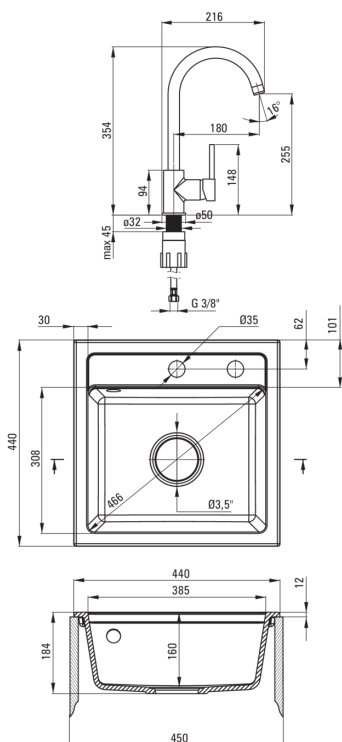

ZORBA

Évier en granit avec robinet, 1 bac

Code produit: ZQZA2103

EAN: 5908212058756

Couleur: graphite

Garantie [années]: 18

Évier

Finition	graphite
Type de surface	tapis
Matériel	granit
Méthode de montage	encastré
Nombre de bols	1
Largeur minimale de l'armoire [mm]	450
Largeur [mm]	440
Longueur [mm]	440
Hauteur [mm]	184
Profondeur du bol [mm]	170
Découpe dans le plan de travail (encastré) - longueur [mm]	420
Découpe dans le plan de travail (encastré) - largeur [mm]	420
Équipé d'accessoires	Oui
Nombre de trous finis	2
Nombre de trous fraisés	0
Hydrophobie	Oui

Trousse de déchets

Finition	acier
Type de bouchon	automatique
Siphon peu encombrant space-saver	Oui
Possibilité de brancher un lave-vaisselle/lave-linge	Oui

Mitigeur

Finition	graphite, chrome
Type de mitigeur	mixer, mono-manche
Méthode de montage	debout
Classe de débit [l/min]	Z - 4-9 l/min
Groupe acoustique [db]	I (x ≤ 20)

Cartouche mélangeur

Taille de la cartouche en céramique	35 mm
-------------------------------------	-------

Becs

Type de bec	tournant
La distance de bec de robinet [mm]	180

Aérateurs

Type d'aérateur	honeycomb
Taille de l'aérateur	M22

Flexibles de raccordement

Longueur [mm]	450
Fil d'installation	3/8"
Fil de connexion	M10