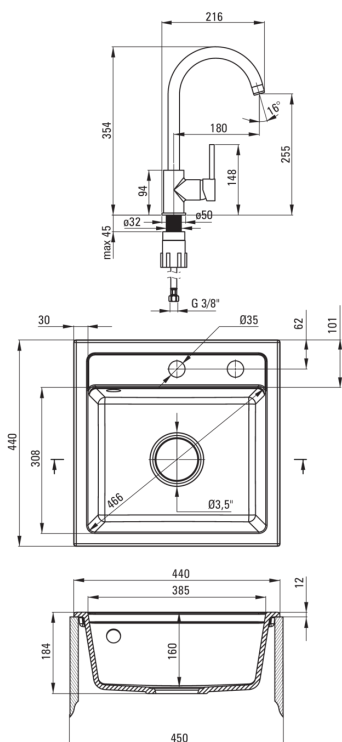

ZORBA

Granitspülbecken mit Armatur, 1-Becken

deante

Artikel-Nr.: ZQZA2103

EAN: 5908212058756

Farbe: Graphit

Garantie [Jahre]: 18

Waschbecken

Ausführung	Graphit
Art der oberfläche	mat
Material	Granit
Methode der montage	eingebaut
Beckenzahl der spüle	1
Schrank-mindestbreite	450
Breite [mm]	440
Länge	440
Höhe	184
Beckendicke nr. 1 [mm]	170
Ausschnitt länge einbau	420
Aussparung_breite_einbau	420
Ausgerüstet	Ja
Anzahl der löcher	2
Anzahl der vorgefesten löcher	0
Hydrophobie	Ja

Garnitur für spüle

Ausführung	Stahl
Stöpselart	automatisch
Platzsparender siphon	Ja
Möglichkeit zum anschluss einer spül-/waschmaschine	Ja

Armatur

Ausführung	Graphit, Chrom
Art der armatur	Mischer, Einhebel
Methode der montage	stehend
Durchflussklasse [l/min]	Z - 4-9 l/min
Akkustische gruppe	I (x ≤ 20)

Kartusche

Größe der kartusche	35 mm

Ausläufe

Auslaufart	schwenkbar
Armaturausladung [mm]	180

Aerator

Typ des luftsprudlers	hexagonal-
Aerator gröÙe	M22

Anschlusschläuche

Länge	450
Installationsgewinde	3/8"
Anschlussgewinde	M10