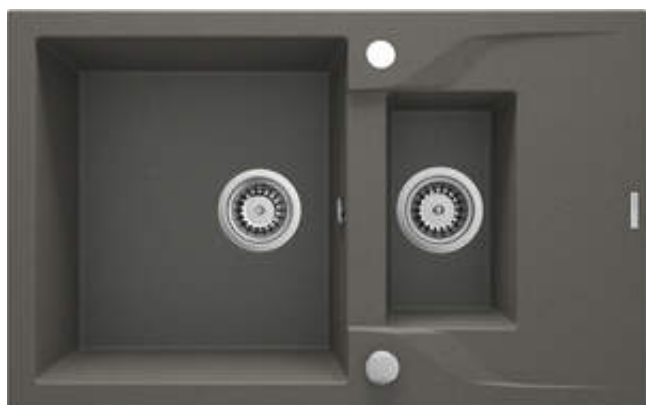

## Гранітна кухонна раковина, 1.5-камерний з сушаркою

deante

Код продукту: ZQN\_T513

EAN: 5908212088760

Колір: антрацит металік

Гарантія: 18

### Раковина

Оздоблення	антрацит металік
Тип поверхні	мат
Матеріал	граніт
Спосіб монтажу	врізний
Мінімальна ширина шафки	700
Ширина [мм]	490
Довжина [мм]	780
Висота [мм]	194
Глибина камери 1	180
Глибина камери 2	120
Виріз в стільниці (врізний) - довжина [мм]	760
Виріз в стільниці (врізний) - ширина [мм]	470
Універсальний	Так
З сифоном	Так
Кількість отворів	2
Кількість фрезованих отворів	0

### Сифон для раковини

Оздоблення	сталь
Тип пробки	автоматичний
Компактний сифон space-saver	Так
Можливість підключення посудомийної / пральної машини	Так

### Відмінна риса:

- Властивості граніту Deante: стійкість на удари, високу температуру, знебарвлення, тепловий удар
- Найдовша 18-річна гарантія
- Кухонна раковина обладнана сифоном з підключенням до посудомийної машини
- Обладнання з автоматичним закриттям зливу
- Гідрофобні властивості відштовхують молекули води
- Оздоблення, збагачене іонами срібла, додає антисептичні властивості
- У надзвичайно просторому і глибокому відсіку можуть розміститися навіть дека вийнята з духовки
- Додаткове багатофункціональне невелике відділення - наприклад, для ополіскування овочів і фруктів або підключення млинка
- Реверсивна кухонна раковина-монтується з коморою зліва чи справа
- Пропонуємо спеціальний засіб, безпечний для очищуваних поверхонь
- Компактний сифон Space-Saver який зберігає додатковн місце під раковиною