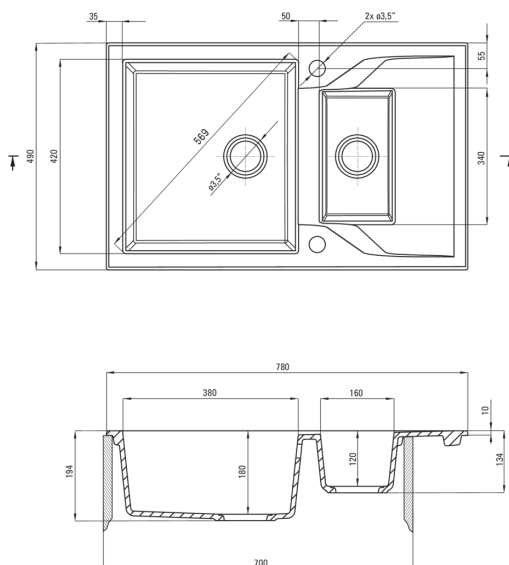

### Раковина

Оздоблення	антрацит металік
Тип поверхні	мат
Матеріал	граніт
Спосіб монтажу	врізний
Мінімальна ширина шафки	700
Ширина [мм]	490
Довжина [мм]	780
Висота [мм]	194
Глибина камери 1	180
Глибина камери 2	120
Виріз в стільниці (врізний) - довжина [мм]	760
Виріз в стільниці (врізний) - ширина [мм]	470
Універсальний	Так
З сифоном	Так
Кількість отворів	2
Кількість фрезованих отворів	0