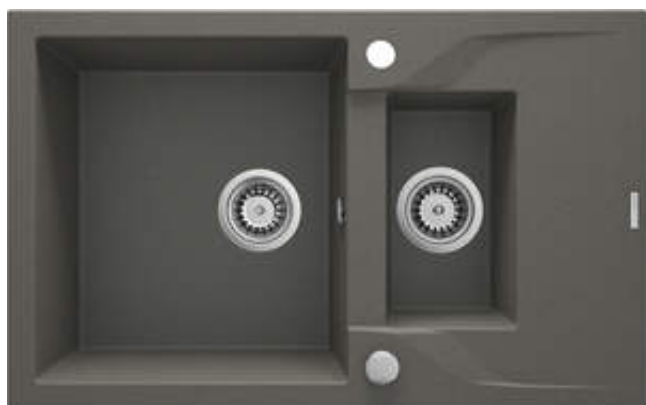

ANDANTE

Гранитная мойка, 1.5-чаши с осушкой

 deante

Код товара: ZQN_T513

EAN: 5908212088760

Цвет: металлический антрацит

Гарантия [лет]: 18

Мойка

Отделка	металлический антрацит
Вид поверхности	мат
Материал	гранит
Способ монтажа	впускаемый
Минимальная ширина шкафа [мм]	700
Ширина [мм]	490
Длина [мм]	780
Высота [мм]	194
Глубокость чаши 1 [мм]	180
Глубокость чаши 2 [мм]	120
Вырез в столешнице (впускаемая) - длина [мм]	760
Вырез в столешнице (впускаемая) - ширина [мм]	470
Универсальный	Да
С сифоном	Да
Количество готовых отверстий	2
Количество фрезерованных отверстий	0

Сифон для раковины

Отделка	сталь
Вид клапана	автоматический
Компактный сифон space-saver	Да
Возможность подключения посудомоечной/стиральной машины	Да

Отличительные черты:

- Свойства гранита Deante: ударопрочность, выносливость на высокую температуру, обесцвечивание, термический удар
- Самая продолжительная гарантия 18 лет
- Мойка с сифоном для подключения к посудомоечной машине
- Аксессуары с автоматическим отключением слива
- Гидрофобные свойства отталкивают молекулы воды
- Отделка, обогащенная ионами серебра, придает антисептические свойства
- Исключительно просторная и глубокая чаша вмещает даже противни, вынутые из духовки
- Дополнительное многофункциональное небольшое отделение — например, для промывания овощей и фруктов или подключения кофемолки
- Реверсивная мойка - установите чашу слева или справа
- Специальное средство, безопасное для очищаемых поверхностей
- Компактный сифон Space-saver позволяющий ограничит место под мойкой