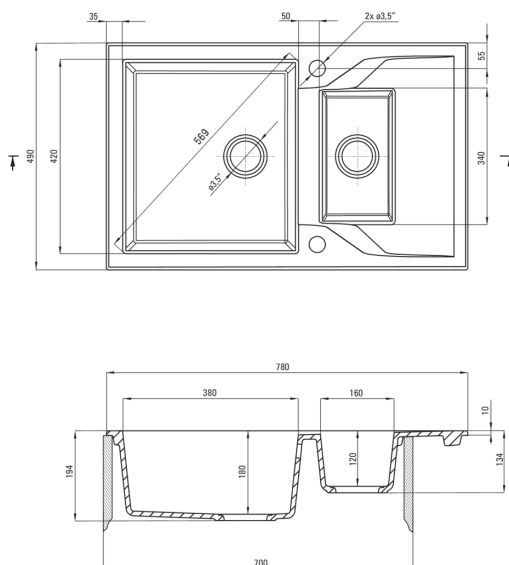

ANDANTE

Гранитная мойка, 1.5-чаши с осушкой

deante

Код товара: ZQN_T513

EAN: 5908212088760

Цвет: металлический антрацит

Гарантия [лет]: 18

Мойка

Отделка	металлический антрацит
Вид поверхности	мат
Материал	гранит
Способ монтажа	впускаемый
Минимальная ширина шкафа [мм]	700
Ширина [мм]	490
Длина [мм]	780
Высота [мм]	194
Глубокость чаши 1 [мм]	180
Глубокость чаши 2 [мм]	120
Вырез в столешнице (впускаемая) - длина [мм]	760
Вырез в столешнице (впускаемая) - ширина [мм]	470
Универсальный	Да
С сифоном	Да
Количество готовых отверстий	2
Количество фрезерованных отверстий	0

Сифон для раковины

Отделка	сталь
Вид клапана	автоматический
Компактный сифон space-saver	Да
Возможность подключения посудомоечной/стиральной машины	Да

Отличительные черты:

- Свойства гранита Deante: ударопрочность, выносливость на высокую температуру, обесцвечивание, термический удар
- Самая продолжительная гарантия 18 лет
- Мойка с сифоном для подключения к посудомоечной машине
- Аксессуары с автоматическим отключением слива
- Гидрофобные свойства отталкивают молекулы воды
- Отделка, обогащенная ионами серебра, придает антисептические свойства
- Исключительно просторная и глубокая чаша вмещает даже противни, вынутые из духовки
- Дополнительное многофункциональное небольшое отделение — например, для промывания овощей и фруктов или подключения кофемолки
- Реверсивная мойка - установите чашу слева или справа
- Специальное средство, безопасное для очищаемых поверхностей
- Компактный сифон Space-saver позволяющий ограничит место под мойкой