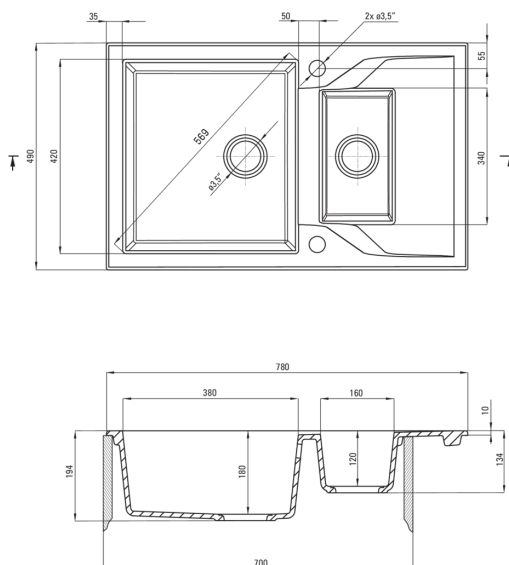

ANDANTE

Chiuvetă din granit, 1,5-cuve cu picurător

deante

Codul produsului: ZQN_T513

EAN: 5908212088760

Culoarea: antracit metalic

Garanție [ani]: 18

Chiuvetă

Finisaj	antracit metalic
Tipul suprafeței	mat
Material	granit
Metoda de instalare	cu montare încastrată
Lățimea minimă a dulapului [mm]	700
Lățime [mm]	490
Lungimea [mm]	780
Înălțime [mm]	194
Adâncimea cuvei [mm]	180
Adâncimea celei de-a 2-a cuve [mm]	120
Lungimea conturului [mm]	760
Lățimea conturului [mm]	470
Reversibil	Da
Dotat cu accesorii	Da
Număr de orificii	2
Număr de orificii făcute în avans	0

Sifon

Finisaj	oțel
Tipul dopului	automat
Sifon pentru economie de spațiu	Da
Posibilitate de racordare a unei mașini de spălat vase/ rufe	Da

Caracteristici:

- Proprietățile granitului Deante: rezistență la impact, temperatură ridicată, decolorare, șoc termic - conform standardului EN 13310
- Cea mai lungă garanție, de 18 ani
- Chiuveta este dotată cu accesorii de racordare la mașina de spălat vase
- Accesorii cu închidere automată a rigolei
- Proprietățile hidrofobe resping moleculele de apă.
- Finisajul îmbogățit cu ioni de argint adaugă proprietăți antiseptice.
- În cuva excepțional de spațioasă și adâncă intră până și tăvile scoase din cuptor
- Mic compartiment suplimentar multi-funcțional - ex. pentru clătirea legumelor și fructelor sau racordarea unui toacător de resturi alimentare
- Chiuvetă reversibilă – posibilitate de instalare a cuvei pe partea stângă sau pe partea dreaptă
- Agent de curățare special, sigur pentru suprafețele curățate
- Sifon pentru economie de spațiu, care înlesnește sortarea reziduurilor