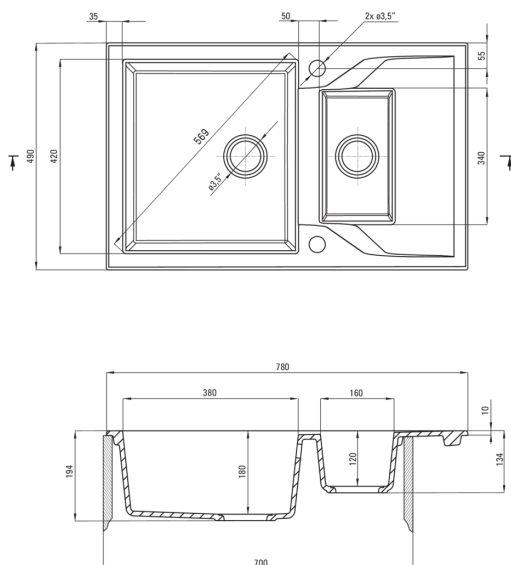

### Zlewozmywak

Wykończenie	antracyt metalik
Rodzaj powierzchni	mat
Materiał	granit
Sposób montażu	wpuszczany
Minimalna szerokość szafki [mm]	700
Szerokość [mm]	490
Długość [mm]	780
Wysokość [mm]	194
Głębokość komory 1 [mm]	180
Głębokość komory 2 [mm]	120
Wycięcie w blacie (wpuszczany) - długość [mm]	760
Wycięcie w blacie (wpuszczany) - szerokość [mm]	470
Odwracalny	Tak
Wyposażony w osprzęt	Tak
Liczba otworów gotowych	2
Liczba otworów podfrezowanych	0