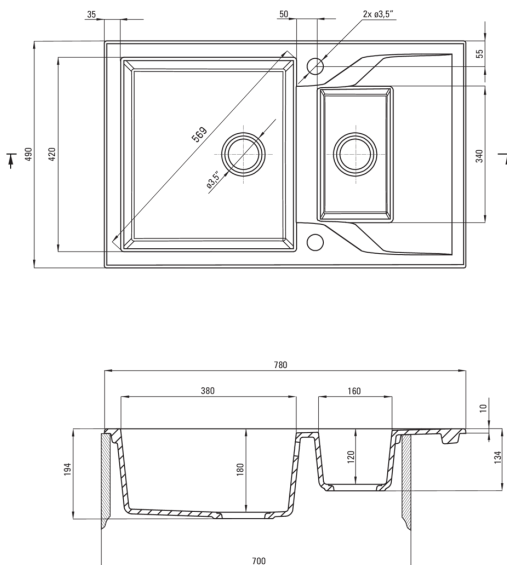

ANDANTE

Granitspülbecken, 1.5-Becken mit Abtropffläche

deante

Artikel-Nr.: ZQN_T513

EAN: 5908212088760

Farbe: Anthrazit Metallic

Garantie [Jahre]: 18

Waschbecken

Ausführung	Anthrazit Metallic
Art der oberfläche	mat
Material	Granit
Methode der montage	eingebaut
Schrank-mindestbreite	700
Breite [mm]	490
Länge	780
Höhe	194
Beckendicke nr. 1 [mm]	180
Beckendicke nr. 2 [mm]	120
Ausschnitt länge einbau	760
Aussparung_breite_einbau	470
Umkehrbar	Ja
Ausgerüstet	Ja
Anzahl der löcher	2
Anzahl der vorgefresten löcher	0

Garnitur für spüle

Ausführung	Stahl
Stöpselart	automatisch
Platzsparender siphon	Ja
Möglichkeit zum anschluss einer spül-/waschmaschine	Ja

Charakteristische Merkmale:

- Eigenschaften von Deante-Granit: Widerstandsfähigkeit gegen Stöße, hohe Temperaturen, Verfärbungen, Temperaturschocks
- Längste 18 Jahre Garantie
- Spüle ausgestattet mit Garnitur mit einem Anschluss an die Spülmaschine
- Garnitur mit automatischer Abfluss-Schließung
- Durch die hydrophoben Eigenschaften werden Wassermoleküle abgestoßen
- Die mit Silberionen angereicherte Ausführung fügt antiseptische Eigenschaften hinzu
- Außergewöhnlich geräumige und tiefe Kammer bietet sogar Platz für Bleche, die aus dem Ofen genommen wurden
- Zusätzliche multifunktionale kleine Kammer - z.B. zum Spülen von Gemüse und Obst oder zum Anschließen einer Mühle
- Umkehrbare Spüle - installieren Sie sie mit der Schüssel links oder rechts
- Spezielles Mittel, das für die zu reinigenden Oberflächen unbedenklich ist
- Platzsparsiphon, der unter anderem Mülltrennung erleichtert