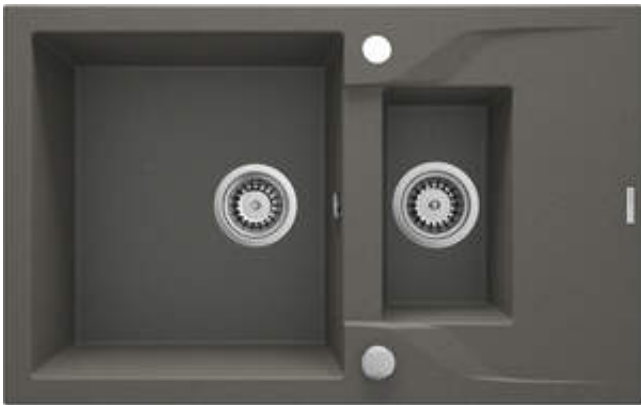

ANDANTE

Granitspülbecken, 1.5-Becken mit Abtropffläche

 deante

Artikel-Nr.: ZQN_T513

EAN: 5908212088760

Farbe: Anthrazit Metallic

Garantie [Jahre]: 18

Waschbecken

Ausführung	Anthrazit Metallic
Art der oberfläche	mat
Material	Granit
Methode der montage	eingebaut
Schrank-mindestbreite	700
Breite [mm]	490
Länge	780
Höhe	194
Beckendicke nr. 1 [mm]	180
Beckendicke nr. 2 [mm]	120
Ausschnitt länge einbau	760
Aussparung_breite_einbau	470
Umkehrbar	Ja
Ausgerüstet	Ja
Anzahl der löcher	2
Anzahl der vorgefresten löcher	0

Garnitur für spüle

Ausführung	Stahl
Stöpselart	automatisch
Platzsparender siphon	Ja
Möglichkeit zum anschluss einer spül-/waschmaschine	Ja

Charakteristische Merkmale:

- Eigenschaften von Deante-Granit: Widerstandsfähigkeit gegen Stöße, hohe Temperaturen, Verfärbungen, Temperaturschocks
- Längste 18 Jahre Garantie
- Spüle ausgestattet mit Garnitur mit einem Anschluss an die Spülmaschine
- Garnitur mit automatischer Abfluss-Schließung
- Durch die hydrophoben Eigenschaften werden Wassermoleküle abgestoßen
- Die mit Silberionen angereicherte Ausführung fügt antiseptische Eigenschaften hinzu
- Außergewöhnlich geräumige und tiefe Kammer bietet sogar Platz für Bleche, die aus dem Ofen genommen wurden
- Zusätzliche multifunktionale kleine Kammer - z.B. zum Spülen von Gemüse und Obst oder zum Anschließen einer Mühle
- Umkehrbare Spüle - installieren Sie sie mit der Schüssel links oder rechts
- Spezielles Mittel, das für die zu reinigenden Oberflächen unbedenklich ist
- Platzsparsiphon, der unter anderem Mülltrennung erleichtert