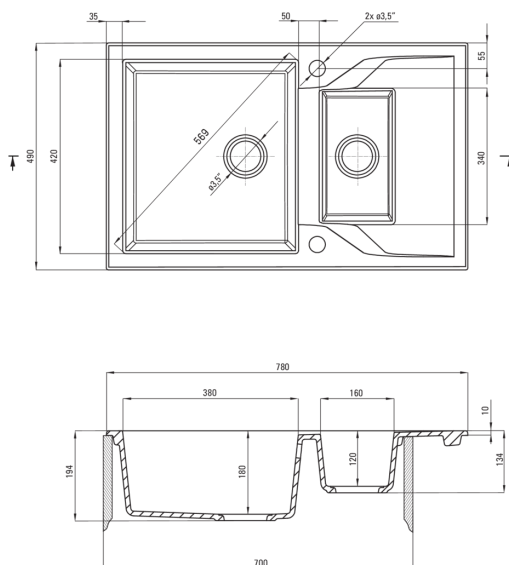

ANDANTE

Granitspülbecken, 1,5-Becken mit Abtropffläche

deante

Artikel-Nr.: ZQN_T513

EAN: 5908212088760

Farbe: Anthrazit Metallic

Garantie [Jahre]: 18

Waschbecken

Ausführung	Anthrazit Metallic
Art der oberfläche	mat
Material	Granit
Methode der montage	eingebaut
Schrank-mindestbreite	700
Breite [mm]	490
Länge	780
Höhe	194
Beckendicke nr. 1 [mm]	180
Beckendicke nr. 2 [mm]	120
Ausschnitt länge einbau	760
Aussparung_breite_einbau	470
Umkehrbar	Ja
Ausgerüstet	Ja
Anzahl der löcher	2
Anzahl der vorgefresten löcher	0

Garnitur für spüle

Ausführung	Stahl
Stöpselart	automatisch
Platzsparender siphon	Ja
Möglichkeit zum anschluss einer spül-/waschmaschine	Ja

Charakteristische Merkmale:

- Eigenschaften von Deante-Granit: Widerstandsfähigkeit gegen Stöße, hohe Temperaturen, Verfärbungen, Temperaturschocks
- Längste 18 Jahre Garantie
- Spüle ausgestattet mit Garnitur mit einem Anschluss an die Spülmaschine
- Garnitur mit automatischer Abfluss-Schließung
- Durch die hydrophoben Eigenschaften werden Wassermoleküle abgestoßen
- Die mit Silberionen angereicherte Ausführung fügt antiseptische Eigenschaften hinzu
- Außergewöhnlich geräumige und tiefe Kammer bietet sogar Platz für Bleche, die aus dem Ofen genommen wurden
- Zusätzliche multifunktionale kleine Kammer - z.B. zum Spülen von Gemüse und Obst oder zum Anschließen einer Mühle
- Umkehrbare Spüle - installieren Sie sie mit der Schüssel links oder rechts
- Spezielles Mittel, das für die zu reinigenden Oberflächen unbedenklich ist
- Platzsparsiphon, der unter anderem Mülltrennung erleichtert