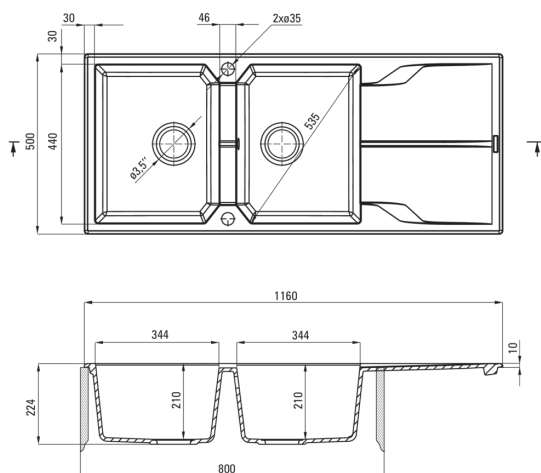

### Мойка

Отделка	металлический антрацит
Вид поверхности	мат
Материал	гранит
Способ монтажа	впускаемый
Количество чаш	2
Минимальная ширина шкафа [мм]	800
Ширина [мм]	500
Длина [мм]	1160
Высота [мм]	224
Глубокость чаши 1 [мм]	210
Глубокость чаши 2 [мм]	210
Вырез в столешнице (впускаемая) - длина [мм]	1140
Вырез в столешнице (впускаемая) - ширина [мм]	480
Универсальный	Да
С сифоном	Да
Количество готовых отверстий	2
Количество фрезерованных отверстий	0