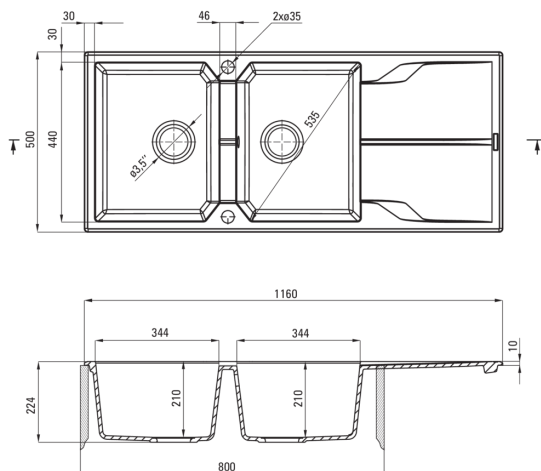

Zlewozmywak

Wykończenie	antracyt metalik
Rodzaj powierzchni	mat
Materiał	granit
Sposób montażu	wpuszczany
Ilość komór zlewozmywaka	2
Minimalna szerokość szafki [mm]	800
Szerokość [mm]	500
Długość [mm]	1160
Wysokość [mm]	224
Głębokość komory 1 [mm]	210
Głębokość komory 2 [mm]	210
Wycięcie w blacie (wpuszczany) - długość [mm]	1140
Wycięcie w blacie (wpuszczany) - szerokość [mm]	480
Odwracalny	Tak
Wyposażony w osprzęt	Tak
Liczba otworów gotowych	2
Liczba otworów podfrezowanych	0