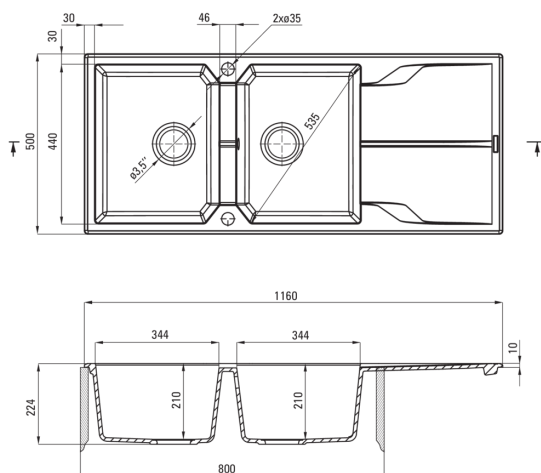

### Évier

Finition	anthracite métallisé
Type de surface	tapis
Matériel	granit
Méthode de montage	encastré
Nombre de bols	2
Largeur minimale de l'armoire [mm]	800
Largeur [mm]	500
Longueur [mm]	1160
Hauteur [mm]	224
Profondeur du bol [mm]	210
Profondeur 2ème cuve [mm]	210
Découpe dans le plan de travail (encastré) - longueur [mm]	1140
Découpe dans le plan de travail (encastré) - largeur [mm]	480
Réversible	Oui
Équipé d'accessoires	Oui
Nombre de trous finis	2
Nombre de trous fraisés	0