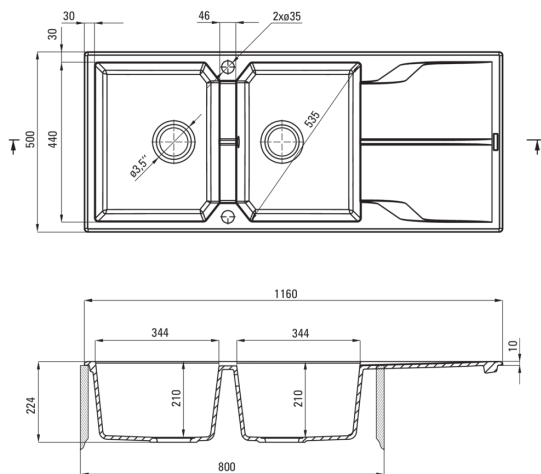

ANDANTE

Granitspülbecken, 2-Becken mit Abtropffläche

Artikel-Nr.: ZQN_T213
 EAN: 5908212088753
 Farbe: Anthrazit Metallic
 Garantie [Jahre]: 18

Waschbecken

Ausführung	Anthrazit Metallic
Art der oberfläche	mat
Material	Granit
Methode der montage	eingebaut
Beckenzahl der spüle	2
Schrank-mindestbreite	800
Breite [mm]	500
Länge	1160
Höhe	224
Beckendicke nr. 1 [mm]	210
Beckendicke nr. 2 [mm]	210
Ausschnitt länge einbau	1140
Aussparung_breite_einbau	480
Umkehrbar	Ja
Ausgerüstet	Ja
Anzahl der löcher	2
Anzahl der vorgefresten löcher	0

Garnitur für spüle

Ausführung	Stahl
Stöpselart	automatisch
Platzsparender siphon	Ja
Möglichkeit zum anschluss einer spül-/waschmaschine	Ja

Charakteristische Merkmale:

- Eigenschaften von Deante-Granit: Widerstandsfähigkeit gegen Stöße, hohe Temperaturen, Verfärbungen, Temperaturschocks
- Längste 18 Jahre Garantie
- Spüle ausgestattet mit Garnitur mit einem Anschluss an die Spülmaschine
- Garnitur mit automatischer Abfluss-Schließung
- Durch die hydrophoben Eigenschaften werden Wassermoleküle abgestoßen
- Die mit Silberionen angereicherte Ausführung fügt antiseptische Eigenschaften hinzu
- Für dieses Modell kann ein Schwammhaken bestellt werden, der perfekt zu diesem Modell passt.
- Für dieses Modell kann ein Reling bestellt werden, der perfekt zu diesem Modell passt.
- Umkehrbare Spüle - installieren Sie sie mit der Schüssel links oder rechts
- Spezielles Mittel, das für die zu reinigenden Oberflächen unbedenklich ist
- Platzsiphon, der unter anderem Mülltrennung erleichtert