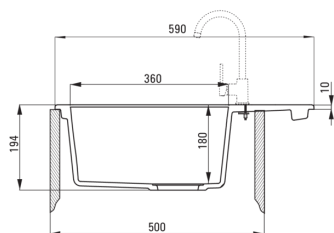

ANDANTE

Гранітна кухонна раковина, 1-камерний з сушаркою

deante

Код продукту: ZQN_T11A

EAN: 5908212088739

Колір: антрацит металік

Гарантія: 18

Раковина

Оздоблення	антрацит металік
Тип поверхні	мат
Матеріал	граніт
Спосіб монтажу	врізний
Кількість камер	1
Мінімальна ширина шапки	500
Ширина [мм]	490
Довжина [мм]	590
Висота [мм]	194
Глибина камери 1	180
Виріз в стільниці (врізний) - довжина [мм]	570
Виріз в стільниці (врізний) - ширина [мм]	470
Універсальний	Так
З сифоном	Так
Кількість отворів	2
Кількість фрезерованих отворів	0

Сифон для раковини

Оздоблення	сталь
Тип пробки	автоматичний
Компактний сифон space-saver	Так
Можливість підключення посудомийної / пральної машини	Так

Відмінна риса:

- Властивості граніту Deante: стійкість на удари, високу температуру, знебарвлення, тепловий удар
- Найдовша 18-річна гарантія
- Кухонна раковина обладнана сифоном з підключенням до посудомийної машини
- Обладнання з автоматичним закриттям зливу
- Гідрофобні властивості відштовхують молекули води
- Оздоблення, збагачене іонами срібла, додає антисептичні властивості
- У надзвичайно просторому і глибокому відсіку можуть розміститися навіть дека вийняті з духовки
- Реверсивна кухонна раковина-монтується з коморою зліва чи справа
- Пропонуємо спеціальний засіб, безпечний для очищуваних поверхонь
- Компактний сифон Space-Saver який зберігає додатковн місце під раковиною