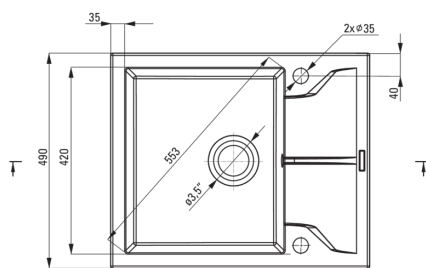

ANDANTE

Гранітна кухонна раковина, 1-камерний з сушаркою

deante

Код продукту: ZQN_T11A

EAN: 5908212088739

Колір: антрацит металік

Гарантія: 18

Раковина

Оздоблення	антрацит металік
Тип поверхні	мат
Матеріал	граніт
Спосіб монтажу	врізний
Кількість камер	1
Мінімальна ширина шапки	500
Ширина [мм]	490
Довжина [мм]	590
Висота [мм]	194
Глибина камери 1	180
Виріз в стільниці (врізний) - довжина [мм]	570
Виріз в стільниці (врізний) - ширина [мм]	470
Універсальний	Так
З сифоном	Так
Кількість отворів	2
Кількість фрезерованих отворів	0

Сифон для раковини

Оздоблення	сталь
Тип пробки	автоматичний
Компактний сифон space-saver	Так
Можливість підключення посудомийної / пральної машини	Так

Відмінна риса:

- Властивості граніту Deante: стійкість на удари, високу температуру, знебарвлення, тепловий удар
- Найдовша 18-річна гарантія
- Кухонна раковина обладнана сифоном з підключенням до посудомийної машини
- Обладнання з автоматичним закриттям зливу
- Гідрофобні властивості відштовхують молекули води
- Оздоблення, збагачене іонами срібла, додає антисептичні властивості
- У надзвичайно просторому і глибокому відсіку можуть розміститися навіть дека вийняті з духовки
- Реверсивна кухонна раковина-монтується з коморою зліва чи справа
- Пропонуємо спеціальний засіб, безпечний для очищуваних поверхонь
- Компактний сифон Space-Saver який зберігає додатковн місце під раковиною