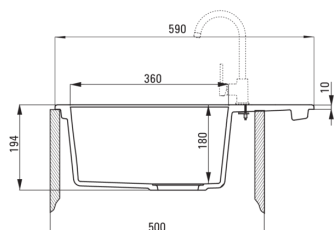

ANDANTE

Chiuvetă din granit, 1-cuvă cu picurător

deante

Codul produsului: ZQN_T11A

EAN: 5908212088739

Culoarea: antracit metalic

Garanție [ani]: 18

Chiuvetă

Finisaj	antracit metalic
Tipul suprafeței	mat
Material	granit
Metoda de instalare	cu montare încastrată
Număr de cuve	1
Lățimea minimă a dulapului [mm]	500
Lățime [mm]	490
Lungimea [mm]	590
Înălțime [mm]	194
Adâncimea cuvei [mm]	180
Lungimea conturului [mm]	570
Lățimea conturului [mm]	470
Reversibil	Da
Dotat cu accesorii	Da
Număr de orificii	2
Număr de orificii făcute în avans	0

Sifon

Finisaj	oțel
Tipul dopului	automat
Sifon pentru economie de spațiu	Da
Posibilitate de racordare a unei mașini de spălat vase/ rufe	Da

Caracteristici:

- Proprietățile granitului Deante: rezistență la impact, temperatură ridicată, decolorare, șoc termic - conform standardului EN 13310
- Cea mai lungă garanție, de 18 ani
- Chiuveta este dotată cu accesorii de racordare la mașina de spălat vase
- Accesorii cu închidere automată a rigolei
- Proprietățile hidrofobe resping moleculele de apă.
- Finisajul îmbogățit cu ioni de argint adaugă proprietăți antiseptice.
- În cuva excepțional de spațioasă și adâncă intră până și tăvile scoase din cuptor
- Chiuvetă reversibilă – posibilitate de instalare a cuvei pe partea stângă sau pe partea dreaptă
- Agent de curățare special, sigur pentru suprafețele curățate
- Sifon pentru economie de spațiu, care înlesnește sortarea reziduurilor