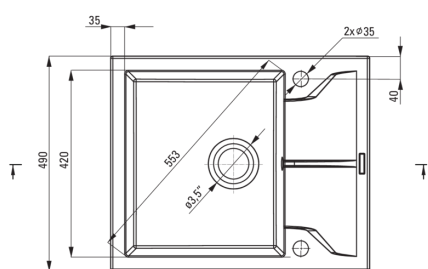

ANDANTE

Chiuvetă din granit, 1-cuvă cu picurător

deante

Codul produsului: ZQN_T11A

EAN: 5908212088739

Culoarea: antracit metalic

Garanție [ani]: 18

Chiuvetă

Finisaj	antracit metalic
Tipul suprafeței	mat
Material	granit
Metoda de instalare	cu montare încastrată
Număr de cuve	1
Lățimea minimă a dulapului [mm]	500
Lățime [mm]	490
Lungimea [mm]	590
Înălțime [mm]	194
Adâncimea cuvei [mm]	180
Lungimea conturului [mm]	570
Lățimea conturului [mm]	470
Reversibil	Da
Dotat cu accesorii	Da
Număr de orificii	2
Număr de orificii făcute în avans	0

Sifon

Finisaj	oțel
Tipul dopului	automat
Sifon pentru economie de spațiu	Da
Posibilitate de racordare a unei mașini de spălat vase/ rufe	Da

Caracteristici:

- Proprietățile granitului Deante: rezistență la impact, temperatură ridicată, decolorare, șoc termic - conform standardului EN 13310
- Cea mai lungă garanție, de 18 ani
- Chiuveta este dotată cu accesorii de racordare la mașina de spălat vase
- Accesorii cu închidere automată a rigolei
- Proprietățile hidrofobe resping moleculele de apă.
- Finisajul îmbogățit cu ioni de argint adaugă proprietăți antiseptice.
- În cuva excepțional de spațioasă și adâncă intră până și tăvile scoase din cuptor
- Chiuvetă reversibilă – posibilitate de instalare a cuvei pe partea stângă sau pe partea dreaptă
- Agent de curățare special, sigur pentru suprafețele curățate
- Sifon pentru economie de spațiu, care înlesnește sortarea reziduurilor