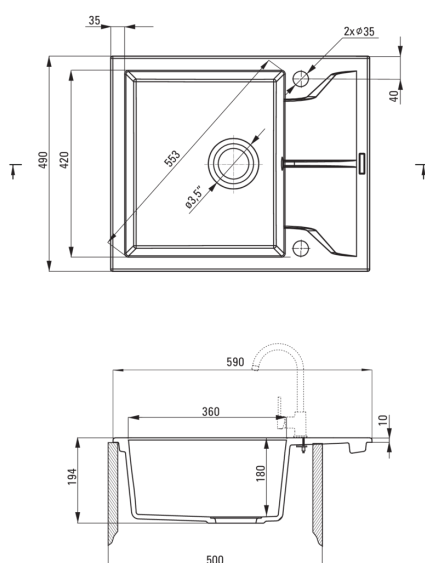

Zlewozmywak

Wykończenie	antracyt metalik
Rodzaj powierzchni	mat
Materiał	granit
Sposób montażu	wpuszczany
Ilość komór zlewozmywaka	1
Minimalna szerokość szafki [mm]	500
Szerokość [mm]	490
Długość [mm]	590
Wysokość [mm]	194
Głębokość komory 1 [mm]	180
Wycięcie w blacie (wpuszczany) - długość [mm]	570
Wycięcie w blacie (wpuszczany) - szerokość [mm]	470
Odwracalny	Tak
Wyposażony w osprzęt	Tak
Liczba otworów gotowych	2
Liczba otworów podfrezowanych	0