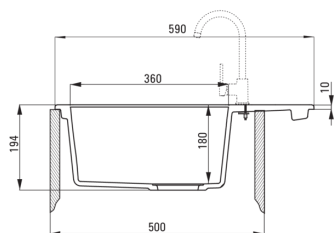

### Lavello

Finitura	antracite metallizzato
Tipo di superficie	opaco
Materiale	granito
Metodo di installazione	incassato
Numero di ciotole	1
Larghezza minima del mobile [mm]	500
Larghezza [mm]	490
Lunghezza [mm]	590
Altezza [mm]	194
Profondità vasca [mm]	180
Lunghezza del taglio [mm]	570
Larghezza di taglio [mm]	470
Reversibile	Sì
Dotato di accessori	Sì
Numero di fori	2
Numero di fori preforati	0