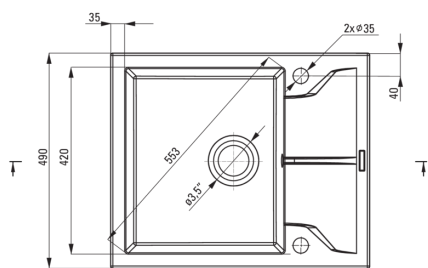

### Lavello

Finitura	antracite metallizzato
Tipo di superficie	opaco
Materiale	granito
Metodo di installazione	incassato
Numero di ciotole	1
Larghezza minima del mobile [mm]	500
Larghezza [mm]	490
Lunghezza [mm]	590
Altezza [mm]	194
Profondità vasca [mm]	180
Lunghezza del taglio [mm]	570
Larghezza di taglio [mm]	470
Reversibile	Sì
Dotato di accessori	Sì
Numero di fori	2
Numero di fori preforati	0