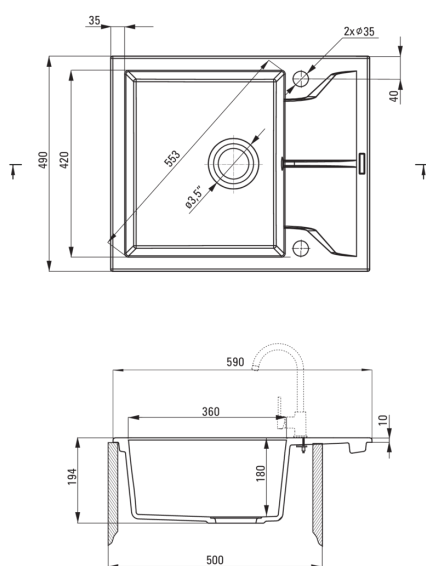

ANDANTE

Gránit mosogató, 1 medencés csepegtetővel

 deante

Cikkszám: ZQN_T11A
EAN: 5908212088739
Szín: antracit metál
Garancia [év]: 18

Mosogató

Kivitelezés	antracit metál
Felület típusa	matt
Anyag	gránit
Beszereleési mód	Süllyesztett
Mosogatómedencék száma	1
Minimális szekrényszélesség [mm]	500
Szélesség [mm]	490
Hosszúság [mm]	590
Magasság [mm]	194
A medence mélysége 1 [mm]	180
Kivágás a munkalapban (beépíthető) - hossz [mm]	570
Kivágás a munkalapban (beépíthető) - szélesség [mm]	470
Megfordítható	Igen
Tartozékokkal felszerelve	Igen
Kész furatok száma	2
Előfúrt lyukak száma	0