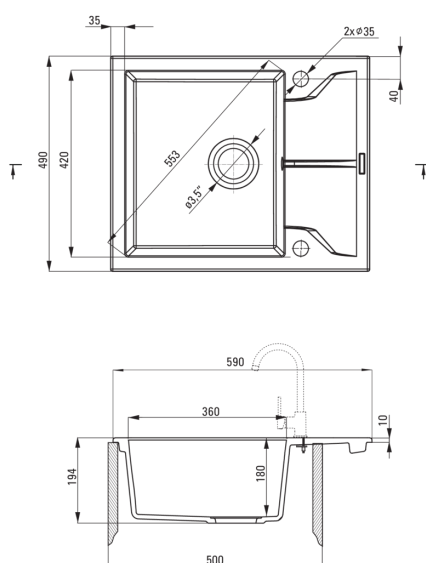

ANDANTE

Évier en granit, 1 bac avec égouttoir

deante

Code produit: ZQN_T11A

EAN: 5908212088739

Couleur: anthracite métallisé

Garantie [années]: 18

Évier

Finition	anthracite métallisé
Type de surface	tapis
Matériel	granit
Méthode de montage	encastré
Nombre de bols	1
Largeur minimale de l'armoire [mm]	500
Largeur [mm]	490
Longueur [mm]	590
Hauteur [mm]	194
Profondeur du bol [mm]	180
Découpe dans le plan de travail (encastré) - longueur [mm]	570
Découpe dans le plan de travail (encastré) - largeur [mm]	470
Réversible	Oui
Équipé d'accessoires	Oui
Nombre de trous finis	2
Nombre de trous fraisés	0

Trousse de déchets

Finition	acier
Type de bouchon	automatique
Siphon peu encombrant space-saver	Oui
Possibilité de brancher un lave-vaisselle/lave-linge	Oui

Caractéristiques:

- Propriétés du granit Deante : résistance aux chocs, haute température, décoloration, choc thermique - avec norme EN 13310
- Le plus long, 18 ans de garantie
- L'évier est équipé de robinetterie avec raccordement au lave-vaisselle
- Accessoires avec arrêt automatique de la vidange
- Les propriétés hydrophobes repoussent les molécules d'eau
- La finition enrichie en ions d'argent ajoute des propriétés antiseptiques
- Le bol exceptionnellement spacieux et profond accueillera même les plateaux sortis du four
- Évier réversible - installation avec le bol à gauche ou à droite
- Agent de nettoyage dédié, sans danger pour les surfaces nettoyées
- Siphon peu encombrant qui facilite par ex. tri des déchets