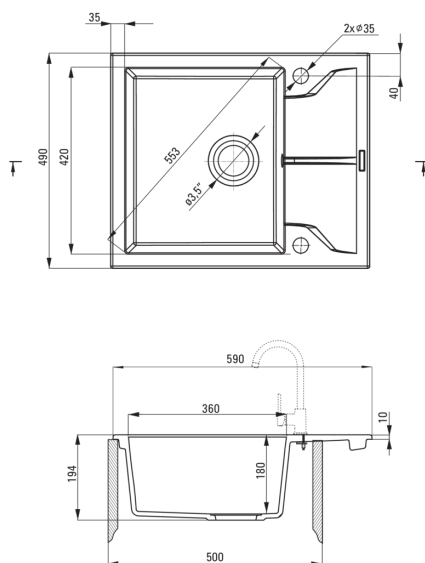

ANDANTE

Granitspülbecken, 1-Becken mit Abtropffläche

deante

Artikel-Nr.: ZQN_T11A

EAN: 5908212088739

Farbe: Anthrazit Metallic

Garantie [Jahre]: 18

Waschbecken

Ausführung	Anthrazit Metallic
Art der oberfläche	mat
Material	Granit
Methode der montage	eingebaut
Beckenzahl der spüle	1
Schrank-mindestbreite	500
Breite [mm]	490
Länge	590
Höhe	194
Beckendicke nr. 1 [mm]	180
Ausschnitt länge einbau	570
Aussparung_breite_einbau	470
Umkehrbar	Ja
Ausgerüstet	Ja
Anzahl der löcher	2
Anzahl der vorgefresten löcher	0

Garnitur für spüle

Ausführung	Stahl
Stöpselart	automatisch
Platzsparender siphon	Ja
Möglichkeit zum anschluss einer spül-/waschmaschine	Ja

Charakteristische Merkmale:

- Eigenschaften von Deante-Granit: Widerstandsfähigkeit gegen Stöße, hohe Temperaturen, Verfärbungen, Temperaturschocks
- Längste 18 Jahre Garantie
- Spüle ausgestattet mit Garnitur mit einem Anschluss an die Spülmaschine
- Garnitur mit automatischer Abfluss-Schließung
- Durch die hydrophoben Eigenschaften werden Wassermoleküle abgestoßen
- Die mit Silberionen angereicherte Ausführung fügt antiseptische Eigenschaften hinzu
- Außergewöhnlich geräumige und tiefe Kammer bietet sogar Platz für Bleche, die aus dem Ofen genommen wurden
- Umkehrbare Spüle - installieren Sie sie mit der Schüssel links oder rechts
- Spezielles Mittel, das für die zu reinigenden Oberflächen unbedenklich ist
- Platzsparsiphon, der unter anderem Mülltrennung erleichtert