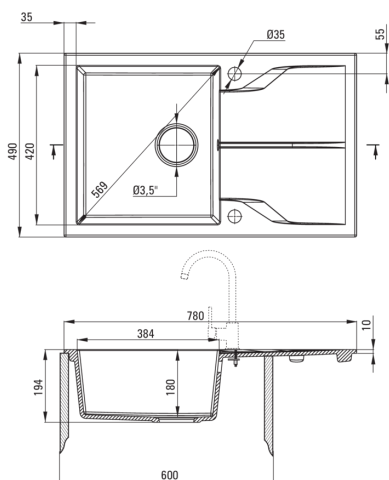

ANDANTE

Гранітна кухонна раковина, 1-камерний з сушаркою

deante

Код продукту: ZQN_T113

EAN: 5908212082218

Колір: антрацит металік

Гарантія: 18

Раковина

Оздоблення	антрацит металік
Тип поверхні	мат
Матеріал	граніт
Спосіб монтажу	врізний
Кількість камер	1
Мінімальна ширина шафки	600
Ширина [мм]	490
Довжина [мм]	780
Висота [мм]	194
Глибина камери 1	180
Виріз в стільниці (врізний) - довжина [мм]	760
Виріз в стільниці (врізний) - ширина [мм]	470
Універсальний	Так
З сифоном	Так
Кількість отворів	2
Кількість фрезованих отворів	0

Сифон для раковини

Оздоблення	сталь
Тип пробки	автоматичний
Компактний сифон space-saver	Так
Можливість підключення посудомийної / пральної машини	Так

Відмінна риса:

- Властивості граніту Deante: стійкість на удари, високу температуру, знебарвлення, тепловий удар
- Найдовша 18-річна гарантія
- Кухонна раковина обладнана сифоном з підключенням до посудомийної машини
- Обладнання з автоматичним закриттям зливу
- Гідрофобні властивості відштовхують молекули води
- Оздоблення, збагачене іонами срібла, додає антисептичні властивості
- У надзвичайно просторому і глибокому відсіку можуть розміститися навіть дека вийняті з духовки
- Реверсивна кухонна раковина-монтується з коморою зліва чи справа
- Пропонуємо спеціальний засіб, безпечний для очищуваних поверхонь
- Компактний сифон Space-Saver який зберігає додатковн місце під раковиною