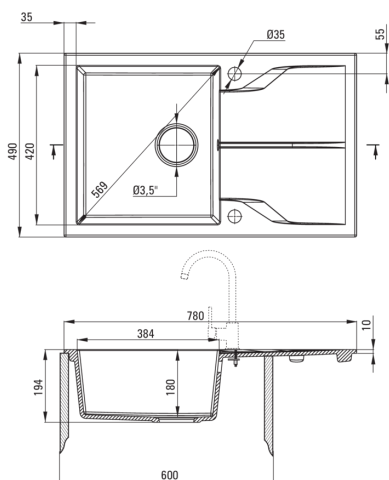

### Chiuvetă

Finisaj	antracit metalic
Tipul suprafeței	mat
Material	granit
Metoda de instalare	cu montare încastrată
Număr de cuve	1
Lățimea minimă a dulapului [mm]	600
Lățime [mm]	490
Lungimea [mm]	780
Înălțime [mm]	194
Adâncimea cuvei [mm]	180
Lungimea conturului [mm]	760
Lățimea conturului [mm]	470
Reversibil	Da
Dotat cu accesorii	Da
Număr de orificii	2
Număr de orificii făcute în avans	0