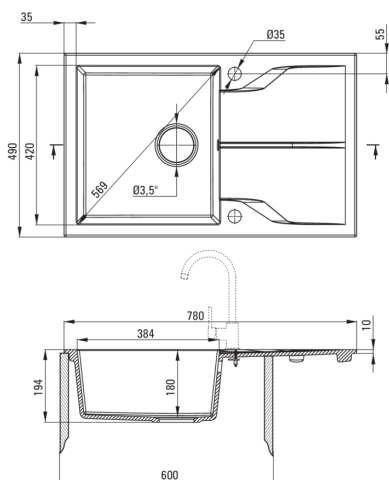

### Zlewozmywak

Wykończenie	antracyt metalik
Rodzaj powierzchni	mat
Materiał	granit
Sposób montażu	wpuszczany
Ilość komór zlewozmywaka	1
Minimalna szerokość szafki [mm]	600
Szerokość [mm]	490
Długość [mm]	780
Wysokość [mm]	194
Głębokość komory 1 [mm]	180
Wycięcie w blacie (wpuszczany) - długość [mm]	760
Wycięcie w blacie (wpuszczany) - szerokość [mm]	470
Odwracalny	Tak
Wyposażony w osprzęt	Tak
Liczba otworów gotowych	2
Liczba otworów podfrezowanych	0