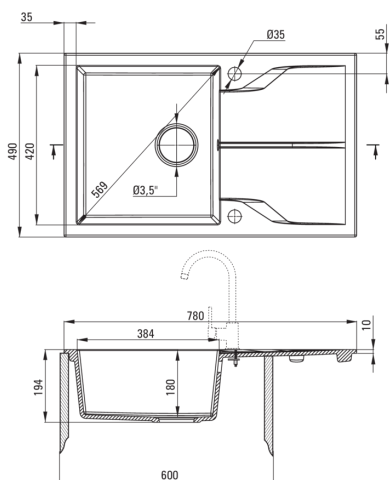

ANDANTE

Lavello in granito, 1-vaschetta con gocciolatoio

deante

Codice prodotto: ZQN_T113

EAN: 5908212082218

Colore: antracite metallizzato

Garanzia [anni]: 18

Lavello

Finitura	antracite metallizzato
Tipo di superficie	opaco
Materiale	granito
Metodo di installazione	incassato
Numero di ciotole	1
Larghezza minima del mobile [mm]	600
Larghezza [mm]	490
Lunghezza [mm]	780
Altezza [mm]	194
Profondità vasca [mm]	180
Lunghezza del taglio [mm]	760
Larghezza di taglio [mm]	470
Reversibile	Sì
Dotato di accessori	Sì
Numero di fori	2
Numero di fori preforati	0

Kit di scarico

Finitura	acciaio
Tipo a spina	automatico
Sifone basso/ salvaspazio	Sì
Possibilità di collegare una lavastoviglie/lavatrice	Sì

Caratteristiche:

- Proprietà del granito Deante: resistenza agli urti, alle alte temperature, allo scolorimento e agli shock termici.
- La garanzia più lunga, 18 anni
- Il lavello è dotato di raccordi con collegamento alla lavastoviglie
- Accessori con chiusura automatica dello scarico
- Le proprietà idrofobiche respingono le molecole d'acqua
- La finitura arricchita con ioni d'argento aggiunge proprietà antisettiche
- La vasca eccezionalmente spaziosa e profonda può ospitare anche le teglie estratte dal forno
- Lavello reversibile - possibilità di installare la vasca a destra o a sinistra
- Detergente dedicato, sicuro per le superfici pulite
- Sifone salvaspazio che facilita ad esempio la raccolta differenziata dei rifiuti