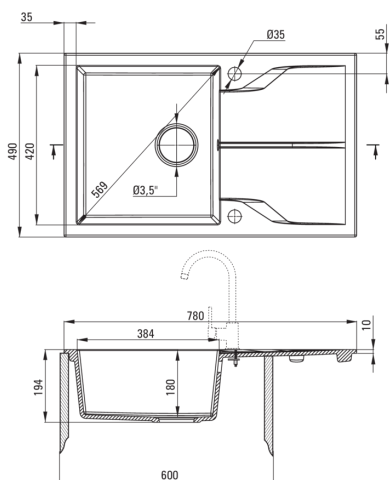

ANDANTE

Évier en granit, 1 bac avec égouttoir

deante

Code produit: ZQN_T113

EAN: 5908212082218

Couleur: anthracite métallisé

Garantie [années]: 18

Évier

Finition	anthracite métallisé
Type de surface	tapis
Matériel	granit
Méthode de montage	encastré
Nombre de bols	1
Largeur minimale de l'armoire [mm]	600
Largeur [mm]	490
Longueur [mm]	780
Hauteur [mm]	194
Profondeur du bol [mm]	180
Découpe dans le plan de travail (encastré) - longueur [mm]	760
Découpe dans le plan de travail (encastré) - largeur [mm]	470
Réversible	Oui
Équipé d'accessoires	Oui
Nombre de trous finis	2
Nombre de trous fraisés	0

Trousse de déchets

Finition	acier
Type de bouchon	automatique
Siphon peu encombrant space-saver	Oui
Possibilité de brancher un lave-vaisselle/lave-linge	Oui

Caractéristiques:

- Propriétés du granit Deante : résistance aux chocs, haute température, décoloration, choc thermique - avec norme EN 13310
- Le plus long, 18 ans de garantie
- L'évier est équipé de robinetterie avec raccordement au lave-vaisselle
- Accessoires avec arrêt automatique de la vidange
- Les propriétés hydrophobes repoussent les molécules d'eau
- La finition enrichie en ions d'argent ajoute des propriétés antiseptiques
- Le bol exceptionnellement spacieux et profond accueillera même les plateaux sortis du four
- Évier réversible - installation avec le bol à gauche ou à droite
- Agent de nettoyage dédié, sans danger pour les surfaces nettoyées
- Siphon peu encombrant qui facilite par ex. tri des déchets