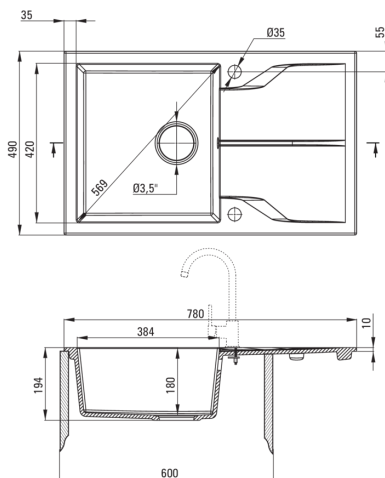

Artikel-Nr.: ZQN_T113

EAN: 5908212082218

Farbe: Anthrazit Metallic

Garantie [Jahre]: 18

Waschbecken

Ausführung	Anthrazit Metallic
Art der oberfläche	mat
Material	Granit
Methode der montage	eingebaut
Beckenzahl der spüle	1
Schrank-mindestbreite	600
Breite [mm]	490
Länge	780
Höhe	194
Beckendicke nr. 1 [mm]	180
Ausschnitt länge einbau	760
Aussparung_breite_einbau	470
Umkehrbar	Ja
Ausgerüstet	Ja
Anzahl der löcher	2
Anzahl der vorgefresten löcher	0

Garnitur für spüle

Ausführung	Stahl
Stöpselart	automatisch
Platzsparender siphon	Ja
Möglichkeit zum anschluss einer spül-/waschmaschine	Ja

Charakteristische Merkmale:

- Eigenschaften von Deante-Granit: Widerstandsfähigkeit gegen Stöße, hohe Temperaturen, Verfärbungen, Temperaturschocks
- Längste 18 Jahre Garantie
- Spüle ausgestattet mit Garnitur mit einem Anschluss an die Spülmaschine
- Garnitur mit automatischer Abfluss-Schließung
- Durch die hydrophoben Eigenschaften werden Wassermoleküle abgestoßen
- Die mit Silberionen angereicherte Ausführung fügt antiseptische Eigenschaften hinzu
- Außergewöhnlich geräumige und tiefe Kammer bietet sogar Platz für Bleche, die aus dem Ofen genommen wurden
- Umkehrbare Spüle - installieren Sie sie mit der Schüssel links oder rechts
- Spezielles Mittel, das für die zu reinigenden Oberflächen unbedenklich ist
- Platzsparsiphon, der unter anderem Mülltrennung erleichtert