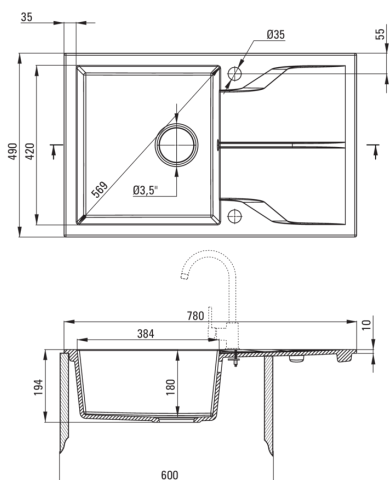

ANDANTE

Granitspülbecken, 1-Becken mit Abtropffläche

Artikel-Nr.: ZQN_T113
 EAN: 5908212082218
 Farbe: Anthrazit Metallic
 Garantie [Jahre]: 18

Waschbecken

Ausführung	Anthrazit Metallic
Art der oberfläche	mat
Material	Granit
Methode der montage	eingebaut
Beckenzahl der spüle	1
Schrank-mindestbreite	600
Breite [mm]	490
Länge	780
Höhe	194
Beckendicke nr. 1 [mm]	180
Ausschnitt länge einbau	760
Aussparung_breite_einbau	470
Umkehrbar	Ja
Ausgerüstet	Ja
Anzahl der löcher	2
Anzahl der vorgefresten löcher	0

Garnitur für spüle

Ausführung	Stahl
Stöpselart	automatisch
Platzsparender siphon	Ja
Möglichkeit zum anschluss einer spül-/waschmaschine	Ja

Charakteristische Merkmale:

- Eigenschaften von Deante-Granit: Widerstandsfähigkeit gegen Stöße, hohe Temperaturen, Verfärbungen, Temperaturschocks
- Längste 18 Jahre Garantie
- Spüle ausgestattet mit Garnitur mit einem Anschluss an die Spülmaschine
- Garnitur mit automatischer Abfluss-Schließung
- Durch die hydrophoben Eigenschaften werden Wassermoleküle abgestoßen
- Die mit Silberionen angereicherte Ausführung fügt antiseptische Eigenschaften hinzu
- Außergewöhnlich geräumige und tiefe Kammer bietet sogar Platz für Bleche, die aus dem Ofen genommen wurden
- Umkehrbare Spüle - installieren Sie sie mit der Schüssel links oder rechts
- Spezielles Mittel, das für die zu reinigenden Oberflächen unbedenklich ist
- Platzsparsiphon, der unter anderem Mülltrennung erleichtert