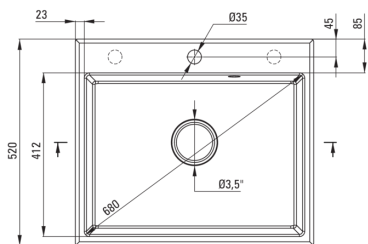

Codul produsului: ZQN_T103

EAN: 5908212088722

Culoarea: antracit metalic

Garanție [ani]: 18

Chiuvetă

Finisaj	antracit metalic
Tipul suprafeței	mat
Material	granit
Metoda de instalare	cu montare încastrată
Număr de cuve	1
Lățimea minimă a dulapului [mm]	600
Lățime [mm]	520
Lungimea [mm]	600
Înălțime [mm]	210
Adâncimea cuvei [mm]	197
Lungimea conturului [mm]	580
Lățimea conturului [mm]	500
Dotat cu accesorii	Da
Număr de orificii	1
Număr de orificii făcute în avans	2

Sifon

Finisaj	oțel
Tipul dopului	automat
Sifon pentru economie de spațiu	Da
Posibilitate de racordare a unei mașini de spălat vase/ rufe	Da

Caracteristici:

- Proprietățile granitului Deante: rezistență la impact, temperatură ridicată, decolorare, șoc termic - conform standardului EN 13310
- Cea mai lungă garanție, de 18 ani
- Chiuveta este dotată cu accesorii de racordare la mașina de spălat vase
- Accesorii cu închidere automată a rigolei
- Proprietățile hidrofobe resping moleculele de apă.
- Finisajul îmbogățit cu ioni de argint adaugă proprietăți antiseptice.
- În cuva excepțional de spațioasă și adâncă intră până și tăvile scoase din cuptor
- Orificii suplimentare pentru instalarea unui dozator sau altor accesorii
- Agent de curățare special, sigur pentru suprafețele curățate
- Sifon pentru economie de spațiu, care înlesnește sortarea reziduurilor