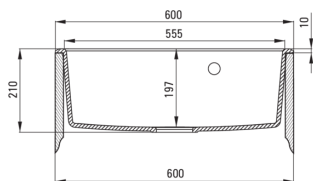

Codul produsului: ZQN_T103

EAN: 5908212088722

Culoarea: antracit metalic

Garanție [ani]: 18

Chiuvetă

Finisaj	antracit metalic
Tipul suprafeței	mat
Material	granit
Metoda de instalare	cu montare încastrată
Număr de cuve	1
Lățimea minimă a dulapului [mm]	600
Lățime [mm]	520
Lungimea [mm]	600
Înălțime [mm]	210
Adâncimea cuvei [mm]	197
Lungimea conturului [mm]	580
Lățimea conturului [mm]	500
Dotat cu accesorii	Da
Număr de orificii	1
Număr de orificii făcute în avans	2

Sifon

Finisaj	oțel
Tipul dopului	automat
Sifon pentru economie de spațiu	Da
Posibilitate de racordare a unei mașini de spălat vase/ rufe	Da

Caracteristici:

- Proprietățile granitului Deante: rezistență la impact, temperatură ridicată, decolorare, șoc termic - conform standardului EN 13310
- Cea mai lungă garanție, de 18 ani
- Chiuveta este dotată cu accesorii de racordare la mașina de spălat vase
- Accesorii cu închidere automată a rigolei
- Proprietățile hidrofobe resping moleculele de apă.
- Finisajul îmbogățit cu ioni de argint adaugă proprietăți antiseptice.
- În cuva excepțional de spațioasă și adâncă intră până și tăvile scoase din cuptor
- Orificii suplimentare pentru instalarea unui dozator sau altor accesorii
- Agent de curățare special, sigur pentru suprafețele curățate
- Sifon pentru economie de spațiu, care înlesnește sortarea reziduurilor