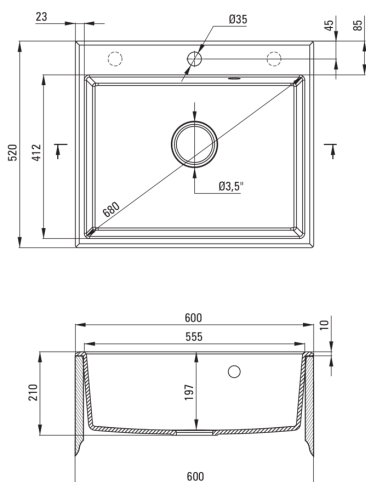

Zlewozmywak

Wykończenie	antracyt metalik
Rodzaj powierzchni	mat
Materiał	granit
Sposób montażu	wpuszczany
Ilość komór zlewozmywaka	1
Minimalna szerokość szafki [mm]	600
Szerokość [mm]	520
Długość [mm]	600
Wysokość [mm]	210
Głębokość komory 1 [mm]	197
Wycięcie w blacie (wpuszczany) - długość [mm]	580
Wycięcie w blacie (wpuszczany) - szerokość [mm]	500
Wyposażony w osprzęt	Tak
Liczba otworów gotowych	1
Liczba otworów podfrezowanych	2