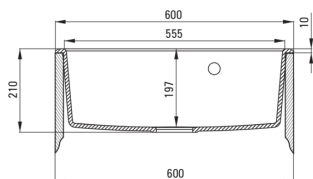

ANDANTE

Lavello in granito, 1-vaschetta

Codice prodotto: ZQN_T103
EAN: 5908212088722
Colore: antracite metallizzato
Garanzia [anni]: 18

Lavello

Finitura	antracite metallizzato
Tipo di superficie	opaco
Materiale	granito
Metodo di installazione	incassato
Numero di ciotole	1
Larghezza minima del mobile [mm]	600
Larghezza [mm]	520
Lunghezza [mm]	600
Altezza [mm]	210
Profondità vasca [mm]	197
Lunghezza del taglio [mm]	580
Larghezza di taglio [mm]	500
Dotato di accessori	Sì
Numero di fori	1
Numero di fori preforati	2

Kit di scarico

Finitura	acciaio
Tipo a spina	automatico
Sifone basso/ salvaspazio	Sì
Possibilità di collegare una lavastoviglie/lavatrice	Sì

Caratteristiche:

- Proprietà del granito Deante: resistenza agli urti, alle alte temperature, allo scolorimento e agli shock termici.
- La garanzia più lunga, 18 anni
- Il lavello è dotato di raccordi con collegamento alla lavastoviglie
- Accessori con chiusura automatica dello scarico
- Le proprietà idrofobiche respingono le molecole d'acqua
- La finitura arricchita con ioni d'argento aggiunge proprietà antisettiche
- La vasca eccezionalmente spaziosa e profonda può ospitare anche le teglie estratte dal forno
- Fori aggiuntivi fresati per montare un dispenser o altri accessori
- Detergente dedicato, sicuro per le superfici pulite
- Sifone salvaspazio che facilita ad esempio la raccolta differenziata dei rifiuti