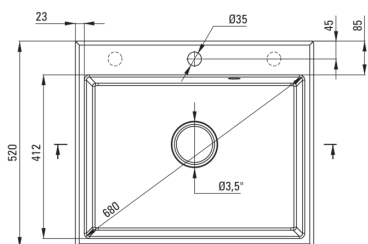

ANDANTE

Lavello in granito, 1-vaschetta

Codice prodotto: ZQN_T103
EAN: 5908212088722
Colore: antracite metallizzato
Garanzia [anni]: 18

Lavello

Finitura	antracite metallizzato
Tipo di superficie	opaco
Materiale	granito
Metodo di installazione	incassato
Numero di ciotole	1
Larghezza minima del mobile [mm]	600
Larghezza [mm]	520
Lunghezza [mm]	600
Altezza [mm]	210
Profondità vasca [mm]	197
Lunghezza del taglio [mm]	580
Larghezza di taglio [mm]	500
Dotato di accessori	Sì
Numero di fori	1
Numero di fori preforati	2