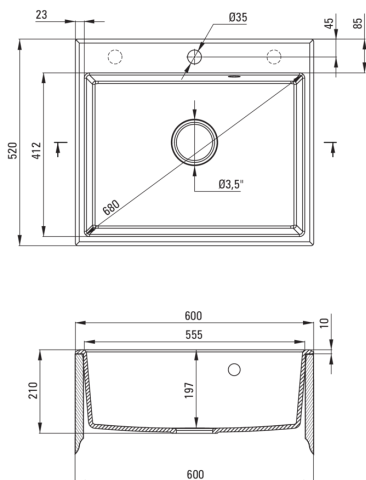

### Évier

Finition	anthracite métallisé
Type de surface	tapis
Matériel	granit
Méthode de montage	encastré
Nombre de bols	1
Largeur minimale de l'armoire [mm]	600
Largeur [mm]	520
Longueur [mm]	600
Hauteur [mm]	210
Profondeur du bol [mm]	197
Découpe dans le plan de travail (encastré) - longueur [mm]	580
Découpe dans le plan de travail (encastré) - largeur [mm]	500
Équipé d'accessoires	Oui
Nombre de trous finis	1
Nombre de trous fraisés	2