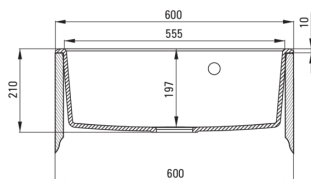

### Waschbecken

Ausführung	Anthrazit Metallic
Art der oberfläche	mat
Material	Granit
Methode der montage	eingebaut
Beckenzahl der spüle	1
Schrank-mindestbreite	600
Breite [mm]	520
Länge	600
Höhe	210
Beckendicke nr. 1 [mm]	197
Ausschnitt länge einbau	580
Aussparung_breite_einbau	500
Ausgerüstet	Ja
Anzahl der löcher	1
Anzahl der vorgefresten löcher	2