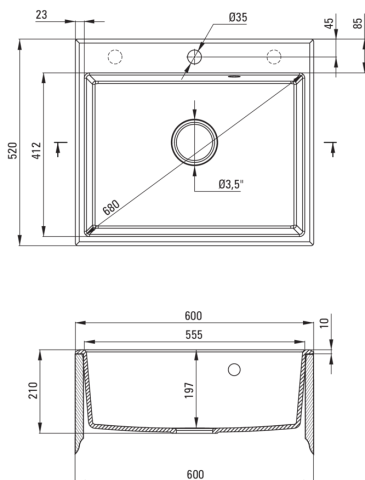

### Waschbecken

Ausführung	Anthrazit Metallic
Art der oberfläche	mat
Material	Granit
Methode der montage	eingebaut
Beckenzahl der spüle	1
Schrank-mindestbreite	600
Breite [mm]	520
Länge	600
Höhe	210
Beckendicke nr. 1 [mm]	197
Ausschnitt länge einbau	580
Aussparung_breite_einbau	500
Ausgerüstet	Ja
Anzahl der löcher	1
Anzahl der vorgefresten löcher	2