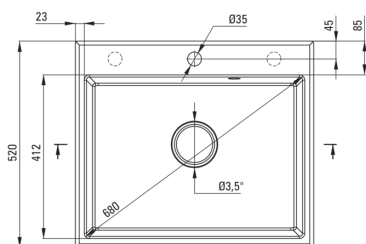

### Waschbecken

Ausführung	Anthrazit Metallic
Art der oberfläche	mat
Material	Granit
Methode der montage	eingebaut
Beckenzahl der spüle	1
Schrank-mindestbreite	600
Breite [mm]	520
Länge	600
Höhe	210
Beckendicke nr. 1 [mm]	197
Ausschnitt länge einbau	580
Aussparung_breite_einbau	500
Ausgerüstet	Ja
Anzahl der löcher	1
Anzahl der vorgefresten löcher	2