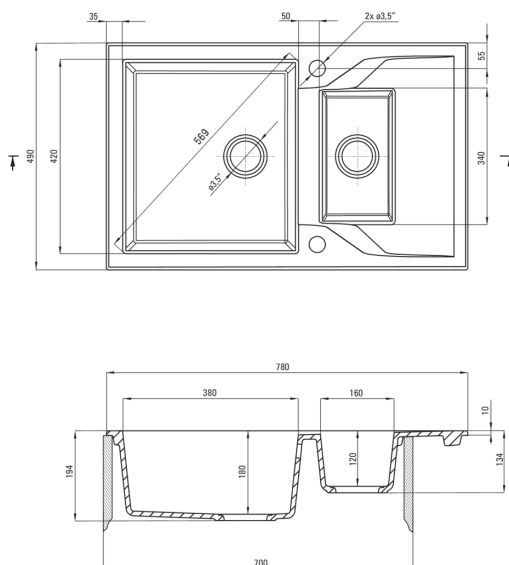

ANDANTE

Гранитная мойка, 1.5-чаши с осушкой

deante

Код товара: ZQN_S513

EAN: 5908212043639

Цвет: серый металлический

Гарантия [лет]: 18

Мойка

Отделка	серый металлический
Вид поверхности	мат
Материал	гранит
Способ монтажа	впускаемый
Минимальная ширина шкафа [мм]	700
Ширина [мм]	490
Длина [мм]	780
Высота [мм]	194
Глубокость чаши 1 [мм]	180
Глубокость чаши 2 [мм]	120
Вырез в столешнице (впускаемая) - длина [мм]	760
Вырез в столешнице (впускаемая) - ширина [мм]	470
Универсальный	Да
С сифоном	Да
Количество готовых отверстий	2
Количество фрезерованных отверстий	0

Сифон для раковины

Отделка	сталь
Вид клапана	автоматический
Компактный сифон space-saver	Да
Возможность подключения посудомоечной/стиральной машины	Да

Отличительные черты:

- Свойства гранита Deante: ударопрочность, выносливость на высокую температуру, обесцвечивание, термический удар
- Самая продолжительная гарантия 18 лет
- Мойка с сифоном для подключения к посудомоечной машине
- Аксессуары с автоматическим отключением слива
- Гидрофобные свойства отталкивают молекулы воды
- Отделка, обогащенная ионами серебра, придает антисептические свойства
- Исключительно просторная и глубокая чаша вмещает даже противни, вынутые из духовки
- Дополнительное многофункциональное небольшое отделение — например, для промывания овощей и фруктов или подключения кофемолки
- Реверсивная мойка - установите чашу слева или справа
- Специальное средство, безопасное для очищаемых поверхностей
- Компактный сифон Space-saver позволяющий ограничит место под мойкой