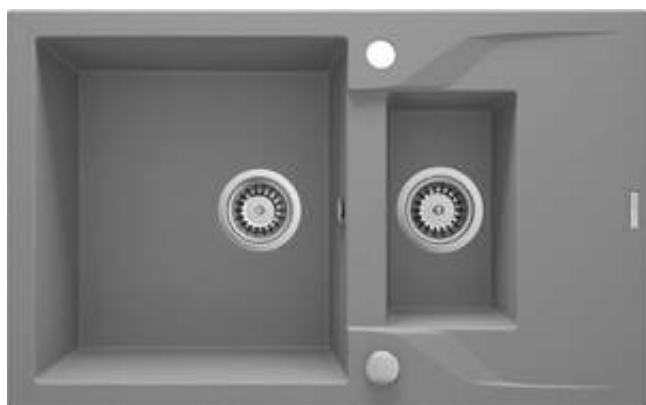

ANDANTE

Гранитная мойка, 1.5-чаши с осушкой

 deante

Код товара: ZQN_S513

EAN: 5908212043639

Цвет: серый металлический

Гарантия [лет]: 18

Мойка

Отделка	серый металлический
Вид поверхности	мат
Материал	гранит
Способ монтажа	впускаемый
Минимальная ширина шкафа [мм]	700
Ширина [мм]	490
Длина [мм]	780
Высота [мм]	194
Глубокость чаши 1 [мм]	180
Глубокость чаши 2 [мм]	120
Вырез в столешнице (впускаемая) - длина [мм]	760
Вырез в столешнице (впускаемая) - ширина [мм]	470
Универсальный	Да
С сифоном	Да
Количество готовых отверстий	2
Количество фрезерованных отверстий	0

Сифон для раковины

Отделка	сталь
Вид клапана	автоматический
Компактный сифон space-saver	Да
Возможность подключения посудомоечной/стиральной машины	Да

Отличительные черты:

- Свойства гранита Deante: ударопрочность, выносливость на высокую температуру, обесцвечивание, термический удар
- Самая продолжительная гарантия 18 лет
- Мойка с сифоном для подключения к посудомоечной машине
- Аксессуары с автоматическим отключением слива
- Гидрофобные свойства отталкивают молекулы воды
- Отделка, обогащенная ионами серебра, придает антисептические свойства
- Исключительно просторная и глубокая чаша вмещает даже противни, вынутые из духовки
- Дополнительное многофункциональное небольшое отделение — например, для промывания овощей и фруктов или подключения кофемолки
- Реверсивная мойка - установите чашу слева или справа
- Специальное средство, безопасное для очищаемых поверхностей
- Компактный сифон Space-saver позволяющий ограничит место под мойкой