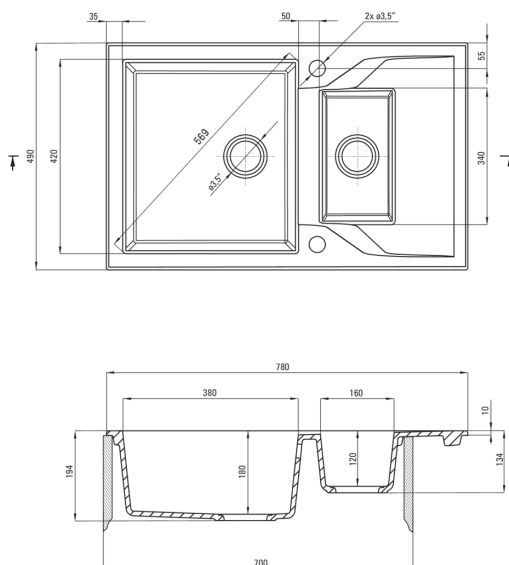

ANDANTE

Chiuvetă din granit, 1,5-cuve cu picurător

deante

Codul produsului: ZQN_S513

EAN: 5908212043639

Culoarea: gri metalic

Garanție [ani]: 18

Chiuvetă

Finisaj	gri metalic
Tipul suprafeței	mat
Material	granit
Metoda de instalare	cu montare încastrată
Lățimea minimă a dulapului [mm]	700
Lățime [mm]	490
Lungimea [mm]	780
Înălțime [mm]	194
Adâncimea cuvei [mm]	180
Adâncimea celei de-a 2-a cuve [mm]	120
Lungimea conturului [mm]	760
Lățimea conturului [mm]	470
Reversibil	Da
Dotat cu accesorii	Da
Număr de orificii	2
Număr de orificii făcute în avans	0

Sifon

Finisaj	oțel
Tipul dopului	automat
Sifon pentru economie de spațiu	Da
Posibilitate de racordare a unei mașini de spălat vase/ rufe	Da

Caracteristici:

- Proprietățile granitului Deante: rezistență la impact, temperatură ridicată, decolorare, șoc termic - conform standardului EN 13310
- Cea mai lungă garanție, de 18 ani
- Chiuveta este dotată cu accesorii de racordare la mașina de spălat vase
- Accesorii cu închidere automată a rigolei
- Proprietățile hidrofobe resping moleculele de apă.
- Finisajul îmbogățit cu ioni de argint adaugă proprietăți antiseptice.
- În cuva excepțional de spațioasă și adâncă intră până și tăvile scoase din cuptor
- Mic compartiment suplimentar multi-funcțional - ex. pentru clătirea legumelor și fructelor sau racordarea unui toacător de resturi alimentare
- Chiuvetă reversibilă – posibilitate de instalare a cuvei pe partea stângă sau pe partea dreaptă
- Agent de curățare special, sigur pentru suprafețele curățate
- Sifon pentru economie de spațiu, care înlesnește sortarea reziduurilor