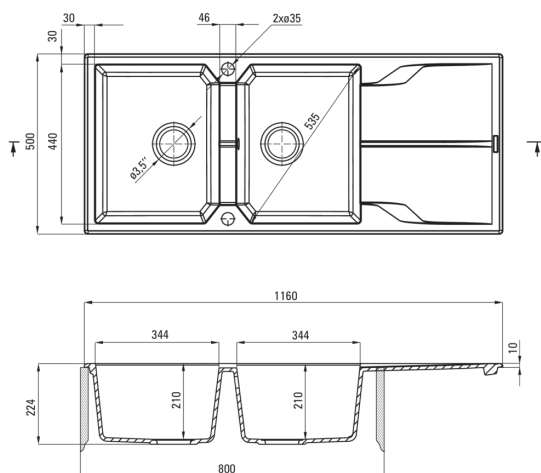

ANDANTE

Гранітна кухонна раковина, 2-камерний з сушаркою

deante

Код продукту: ZQN_S213

EAN: 5908212080382

Колір: сірий металік

Гарантія: 18

Раковина

Оздоблення	сірий металік
Тип поверхні	мат
Матеріал	граніт
Спосіб монтажу	врізний
Кількість камер	2
Мінімальна ширина шапки	800
Ширина [мм]	500
Довжина [мм]	1160
Висота [мм]	224
Глибина камери 1	210
Глибина камери 2	210
Виріз в стільниці (врізний) - довжина [мм]	1140
Виріз в стільниці (врізний) - ширина [мм]	480
Універсальний	Так
З сифоном	Так
Кількість отворів	2
Кількість фрезерованих отворів	0

Сифон для раковини

Оздоблення	сталь
Тип пробки	автоматичний
Компактний сифон space-saver	Так
Можливість підключення посудомийної / пральної машини	Так

Відмінна риса:

- Властивості граніту Deante: стійкість на удари, високу температуру, знебарвлення, тепловий удар
- Найдовша 18-річна гарантія
- Кухонна раковина обладнана сифоном з підключенням до посудомийної машини
- Обладнання з автоматичним закриттям зливу
- Гідрофобні властивості відштовхують молекули води
- Оздоблення, збагачене іонами срібла, додає антисептичні властивості
- Можливість купити гачок для губки, який ідеально підходить для цієї моделі.
- Можливість покупки рейлінгу для тряпочки, яка ідеально підходить для цієї моделі
- Реверсивна кухонна раковина-монтується з коморою зліва чи справа
- Пропонуємо спеціальний засіб, безпечний для очищуваних поверхонь
- Компактний сифон Space-Saver який зберігає додатковн місце під раковиною