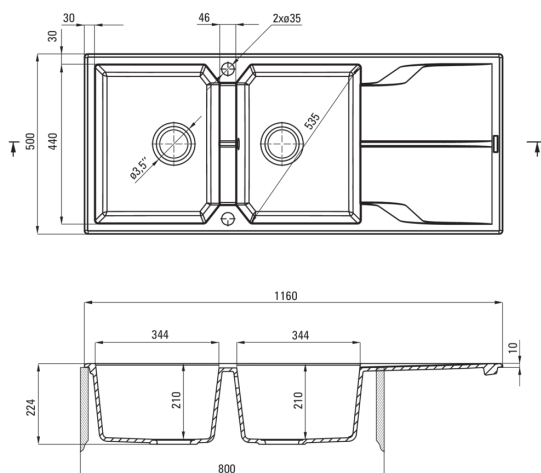

ANDANTE

Гранитная мойка, 2-чаши с осушкой

deante

Код товара: ZQN_S213

EAN: 5908212080382

Цвет: серый металлический

Гарантия [лет]: 18

Мойка

Отделка	серый металлический
Вид поверхности	мат
Материал	гранит
Способ монтажа	впускаемый
Количество чаш	2
Минимальная ширина шкафа [мм]	800
Ширина [мм]	500
Длина [мм]	1160
Высота [мм]	224
Глубокость чаши 1 [мм]	210
Глубокость чаши 2 [мм]	210
Вырез в столешнице (впускаемая) - длина [мм]	1140
Вырез в столешнице (впускаемая) - ширина [мм]	480
Универсальный	Да
С сифоном	Да
Количество готовых отверстий	2
Количество фрезерованных отверстий	0

Сифон для раковины

Отделка	сталь
Вид клапана	автоматический
Компактный сифон space-saver	Да
Возможность подключения посудомоечной/стиральной машины	Да

Отличительные черты:

- Свойства гранита Deante: ударопрочность, выносливость на высокую температуру, обесцвечивание, термический удар
- Самая продолжительная гарантия 18 лет
- Мойка с сифоном для подключения к посудомоечной машине
- Аксессуары с автоматическим отключением слива
- Гидрофобные свойства отталкивают молекулы воды
- Отделка, обогащенная ионами серебра, придает антисептические свойства
- Возможность приобрести крючок для губки, который идеально подходит к данной модели.
- Можно приобрести поручень для полотенца, идеально подходящий к данной модели
- Реверсивная мойка - установите чашу слева или справа
- Специальное средство, безопасное для очищаемых поверхностей
- Компактный сифон Space-saver позволяющий ограничит место под мойкой