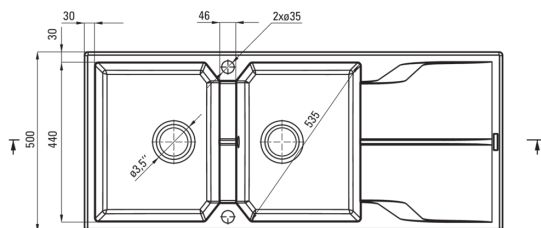

ANDANTE

Chiuvetă din granit, 2-cuve cu picurător

deante

Codul produsului: ZQN_S213

EAN: 5908212080382

Culoarea: gri metalic

Garanție [ani]: 18

Chiuvetă

Finisaj	gri metalic
Tipul suprafeței	mat
Material	granit
Metoda de instalare	cu montare încastrată
Număr de cuve	2
Lățimea minimă a dulapului [mm]	800
Lățime [mm]	500
Lungimea [mm]	1160
Înălțime [mm]	224
Adâncimea cuvei [mm]	210
Adâncimea celei de-a 2-a cuve [mm]	210
Lungimea conturului [mm]	1140
Lățimea conturului [mm]	480
Reversibil	Da
Dotat cu accesorii	Da
Număr de orificii	2
Număr de orificii făcute în avans	0

Sifon

Finisaj	oțel
Tipul dopului	automat
Sifon pentru economie de spațiu	Da
Posibilitate de racordare a unei mașini de spălat vase/ rufe	Da

Caracteristici:

- Proprietățile granitului Deante: rezistență la impact, temperatură ridicată, decolorare, șoc termic - conform standardului EN 13310
- Cea mai lungă garanție, de 18 ani
- Chiuveta este dotată cu accesorii de racordare la mașina de spălat vase
- Accesorii cu închidere automată a rigolei
- Proprietățile hidrofobe resping moleculele de apă.
- Finisajul îmbogățit cu ioni de argint adaugă proprietăți antiseptice.
- Chiuvetă reversibilă – posibilitate de instalare a cuvei pe partea stângă sau pe partea dreaptă
- Agent de curățare special, sigur pentru suprafețele curățate
- Sifon pentru economie de spațiu, care înlesnește sortarea reziduurilor