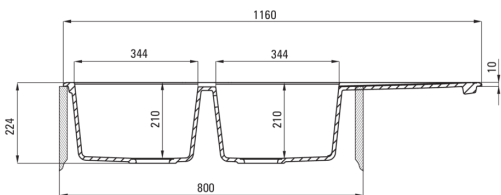

ANDANTE

Chiuvetă din granit, 2-cuve cu picurător

deante

Codul produsului: ZQN_S213

EAN: 5908212080382

Culoarea: gri metalic

Garanție [ani]: 18

Chiuvetă

Finisaj	gri metalic
Tipul suprafeței	mat
Material	granit
Metoda de instalare	cu montare încastrată
Număr de cuve	2
Lățimea minimă a dulapului [mm]	800
Lățime [mm]	500
Lungimea [mm]	1160
Înălțime [mm]	224
Adâncimea cuvei [mm]	210
Adâncimea celei de-a 2-a cuve [mm]	210
Lungimea conturului [mm]	1140
Lățimea conturului [mm]	480
Reversibil	Da
Dotat cu accesorii	Da
Număr de orificii	2
Număr de orificii făcute în avans	0

Sifon

Finisaj	oțel
Tipul dopului	automat
Sifon pentru economie de spațiu	Da
Posibilitate de racordare a unei mașini de spălat vase/ rufe	Da

Caracteristici:

- Proprietățile granitului Deante: rezistență la impact, temperatură ridicată, decolorare, șoc termic - conform standardului EN 13310
- Cea mai lungă garanție, de 18 ani
- Chiuveta este dotată cu accesorii de racordare la mașina de spălat vase
- Accesorii cu închidere automată a rigolei
- Proprietățile hidrofobe resping moleculele de apă.
- Finisajul îmbogățit cu ioni de argint adaugă proprietăți antiseptice.
- Chiuvetă reversibilă – posibilitate de instalare a cuvei pe partea stângă sau pe partea dreaptă
- Agent de curățare special, sigur pentru suprafețele curățate
- Sifon pentru economie de spațiu, care înlesnește sortarea reziduurilor