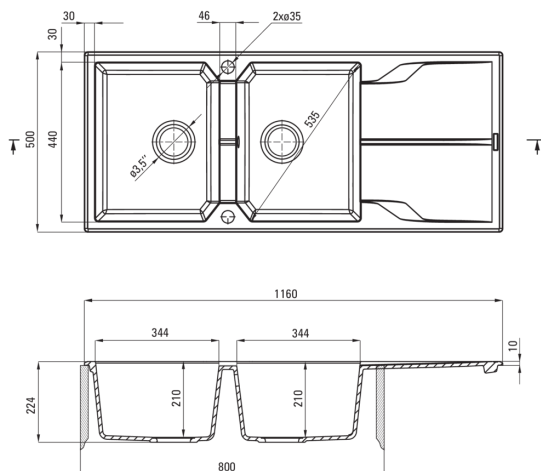

### Zlewozmywak

Wykończenie	szary metalik
Rodzaj powierzchni	mat
Materiał	granit
Sposób montażu	wpuszczany
Ilość komór zlewozmywaka	2
Minimalna szerokość szafki [mm]	800
Szerokość [mm]	500
Długość [mm]	1160
Wysokość [mm]	224
Głębokość komory 1 [mm]	210
Głębokość komory 2 [mm]	210
Wycięcie w blacie (wpuszczany) - długość [mm]	1140
Wycięcie w blacie (wpuszczany) - szerokość [mm]	480
Odwracalny	Tak
Wyposażony w osprzęt	Tak
Liczba otworów gotowych	2
Liczba otworów podfrezowanych	0