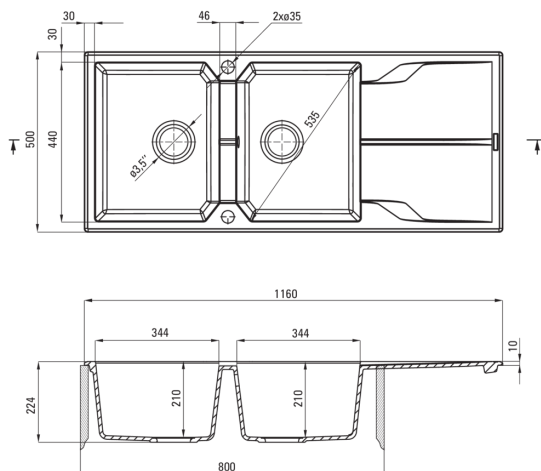

ANDANTE

Gránit mosogató, 2-medencés csepegtetővel

deante

Cikkszám: ZQN_S213

EAN: 5908212080382

Szín: metálszürke

Garancia [év]: 18

Mosogató

Kivitelezés	metálszürke
Felület típusa	matt
Anyag	gránit
Beszerelési mód	Süllyesztett
Mosogatómedencék száma	2
Minimális szekrényszélesség [mm]	800
Szélesség [mm]	500
Hosszúság [mm]	1160
Magasság [mm]	224
A medence mélysége 1 [mm]	210
A medence mélysége 2 [mm]	210
Kivágás a munkalapban (beépíthető) - hossz [mm]	1140
Kivágás a munkalapban (beépíthető) - szélesség [mm]	480
Megfordítható	Igen
Tartozékokkal felszerelve	Igen
Kész furatok száma	2
Előfúrt lyukak száma	0

Leeresztő készlet

Kivitelezés	acél
Dugó típusa	automatikus
Helytakarékos szifon space saver	Igen
Mosogatógép/mosógép csatlakoztatható	Igen

Kiemelések:

- A Deante gránit tulajdonságai: ütésállóság, magas hőmérséklet, elszíneződés, hősokk álló
- Leghosszabb, 18 év garancia
- Mosogatógép-csatlakozással ellátott szerelvényekkel felszerelt mosogató
- Automatikus lefolyóelzárással ellátott szifonok
- A hidrofób tulajdonsága taszítja a vízmolekulákat
- Az ezüstionokkal dúsított felület fertőtlenítő tulajdonságokkal rendelkezik
- Lehetőség van olyan kampó vásárlására, amely tökéletesen illeszkedik ehhez a modellhez.
- Lehetőség van olyan törlőrongynak szánt sín megvásárlására, amely tökéletesen illeszkedik ehhez a modellhez.
- Megfordítható mosogató - lehetőség a medence bal vagy jobb oldalra történő felszerelésére
- Dedikált tisztítószert, a felületek biztonságos tisztítására
- Helytakarékos szifon, többek között a hulladék szétválasztásának megkönnyítésére