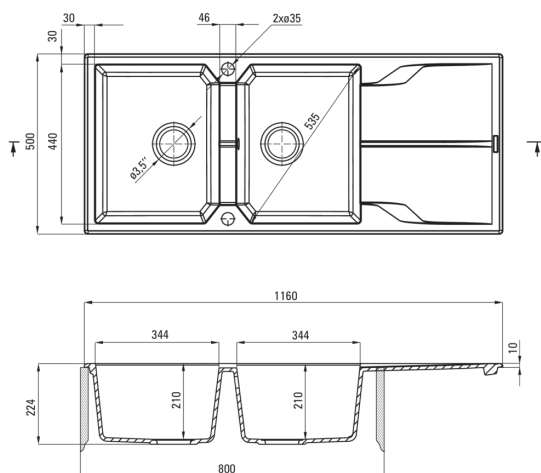

ANDANTE

Évier en granit, 2 bacs avec égouttoir

deante

Code produit: ZQN_S213

EAN: 5908212080382

Couleur: gris métallisé

Garantie [années]: 18

Évier

Finition	gris métallisé
Type de surface	tapis
Matériel	granit
Méthode de montage	encastré
Nombre de bols	2
Largeur minimale de l'armoire [mm]	800
Largeur [mm]	500
Longueur [mm]	1160
Hauteur [mm]	224
Profondeur du bol [mm]	210
Profondeur 2ème cuve [mm]	210
Découpe dans le plan de travail (encastré) - longueur [mm]	1140
Découpe dans le plan de travail (encastré) - largeur [mm]	480
Réversible	Oui
Équipé d'accessoires	Oui
Nombre de trous finis	2
Nombre de trous fraisés	0

Trousse de déchets

Finition	acier
Type de bouchon	automatique
Siphon peu encombrant space-saver	Oui
Possibilité de brancher un lave-vaisselle/lave-linge	Oui

Caractéristiques:

- Propriétés du granit Deante : résistance aux chocs, haute température, décoloration, choc thermique - avec norme EN 13310
- Le plus long, 18 ans de garantie
- L'évier est équipé de robinetterie avec raccordement au lave-vaisselle
- Accessoires avec arrêt automatique de la vidange
- Les propriétés hydrophobes repoussent les molécules d'eau
- La finition enrichie en ions d'argent ajoute des propriétés antiseptiques
- Possibilité d'acheter un crochet éponge qui s'adapte parfaitement à ce modèle.
- Possibilité d'acheter une tringle pour chiffon qui s'adapte parfaitement à ce modèle
- Évier réversible - installation avec le bol à gauche ou à droite
- Agent de nettoyage dédié, sans danger pour les surfaces nettoyées
- Siphon peu encombrant qui facilite par ex. tri des déchets