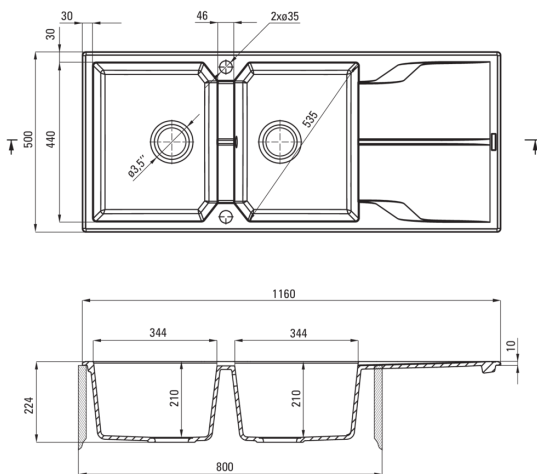

ANDANTE

Granitspülbecken, 2-Becken mit Abtropffläche

deante

Artikel-Nr.: ZQN_S213

EAN: 5908212080382

Farbe: Grau metallic

Garantie [Jahre]: 18

Waschbecken

Ausführung	Grau metallic
Art der oberfläche	mat
Material	Granit
Methode der montage	eingebaut
Beckenzahl der spüle	2
Schrank-mindestbreite	800
Breite [mm]	500
Länge	1160
Höhe	224
Beckendicke nr. 1 [mm]	210
Beckendicke nr. 2 [mm]	210
Ausschnitt länge einbau	1140
Aussparung_breite_einbau	480
Umkehrbar	Ja
Ausgerüstet	Ja
Anzahl der löcher	2
Anzahl der vorgefresten löcher	0

Garnitur für spüle

Ausführung	Stahl
Stöpselart	automatisch
Platzsparender siphon	Ja
Möglichkeit zum anschluss einer spül-/waschmaschine	Ja

Charakteristische Merkmale:

- Eigenschaften von Deante-Granit: Widerstandsfähigkeit gegen Stöße, hohe Temperaturen, Verfärbungen, Temperaturschocks
- Längste 18 Jahre Garantie
- Spüle ausgestattet mit Garnitur mit einem Anschluss an die Spülmaschine
- Garnitur mit automatischer Abfluss-Schließung
- Durch die hydrophoben Eigenschaften werden Wassermoleküle abgestoßen
- Die mit Silberionen angereicherte Ausführung fügt antiseptische Eigenschaften hinzu
- Für dieses Modell kann ein Schwammhaken bestellt werden, der perfekt zu diesem Modell passt.
- Für dieses Modell kann ein Reling bestellt werden, der perfekt zu diesem Modell passt.
- Umkehrbare Spüle - installieren Sie sie mit der Schüssel links oder rechts
- Spezielles Mittel, das für die zu reinigenden Oberflächen unbedenklich ist
- Platzsparsiphon, der unter anderem Mülltrennung erleichtert