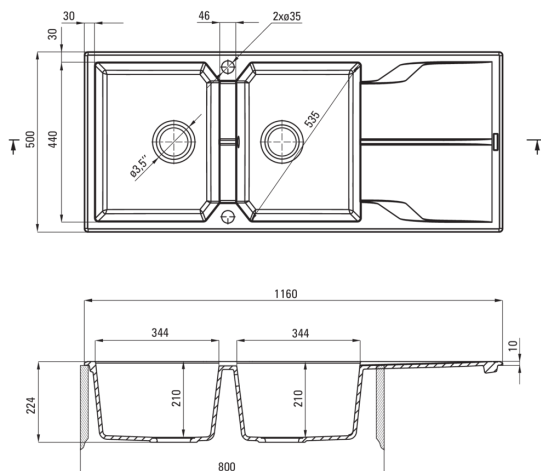

ANDANTE

Granitspülbecken, 2-Becken mit Abtropffläche

deante

Artikel-Nr.: ZQN_S213

EAN: 5908212080382

Farbe: Grau metallic

Garantie [Jahre]: 18

Waschbecken

Ausführung	Grau metallic
Art der oberfläche	mat
Material	Granit
Methode der montage	eingebaut
Beckenzahl der spüle	2
Schrank-mindestbreite	800
Breite [mm]	500
Länge	1160
Höhe	224
Beckendicke nr. 1 [mm]	210
Beckendicke nr. 2 [mm]	210
Ausschnitt länge einbau	1140
Aussparung_breite_einbau	480
Umkehrbar	Ja
Ausgerüstet	Ja
Anzahl der löcher	2
Anzahl der vorgefresten löcher	0

Garnitur für spüle

Ausführung	Stahl
Stöpselart	automatisch
Platzsparender siphon	Ja
Möglichkeit zum anschluss einer spül-/waschmaschine	Ja

Charakteristische Merkmale:

- Eigenschaften von Deante-Granit: Widerstandsfähigkeit gegen Stöße, hohe Temperaturen, Verfärbungen, Temperaturschocks
- Längste 18 Jahre Garantie
- Spüle ausgestattet mit Garnitur mit einem Anschluss an die Spülmaschine
- Garnitur mit automatischer Abfluss-Schließung
- Durch die hydrophoben Eigenschaften werden Wassermoleküle abgestoßen
- Die mit Silberionen angereicherte Ausführung fügt antiseptische Eigenschaften hinzu
- Für dieses Modell kann ein Schwammhaken bestellt werden, der perfekt zu diesem Modell passt.
- Für dieses Modell kann ein Reling bestellt werden, der perfekt zu diesem Modell passt.
- Umkehrbare Spüle - installieren Sie sie mit der Schüssel links oder rechts
- Spezielles Mittel, das für die zu reinigenden Oberflächen unbedenklich ist
- Platzsparsiphon, der unter anderem Mülltrennung erleichtert