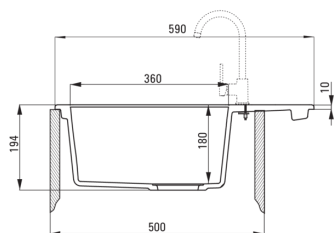

ANDANTE

Гранітна кухонна раковина, 1-камерний з сушаркою

deante

Код продукту: ZQN_S11A

EAN: 5908212042403

Колір: сірий металік

Гарантія: 18

Раковина

Оздоблення	сірий металік
Тип поверхні	мат
Матеріал	граніт
Спосіб монтажу	врізний
Кількість камер	1
Мінімальна ширина шафки	500
Ширина [мм]	490
Довжина [мм]	590
Висота [мм]	194
Глибина камери 1	180
Виріз в стільниці (врізний) - довжина [мм]	570
Виріз в стільниці (врізний) - ширина [мм]	470
Універсальний	Так
З сифоном	Так
Кількість отворів	2
Кількість фрезерованих отворів	0

Сифон для раковини

Оздоблення	сталь
Тип пробки	автоматичний
Компактний сифон space-saver	Так
Можливість підключення посудомийної / пральної машини	Так

Відмінна риса:

- Властивості граніту Deante: стійкість на удари, високу температуру, знебарвлення, тепловий удар
- Найдовша 18-річна гарантія
- Кухонна раковина обладнана сифоном з підключенням до посудомийної машини
- Обладнання з автоматичним закриттям зливу
- Гідрофобні властивості відштовхують молекули води
- Оздоблення, збагачене іонами срібла, додає антисептичні властивості
- У надзвичайно просторому і глибокому відсіку можуть розміститися навіть дека вийняті з духовки
- Реверсивна кухонна раковина-монтується з коморою зліва чи справа
- Пропонуємо спеціальний засіб, безпечний для очищуваних поверхонь
- Компактний сифон Space-Saver який зберігає додатковн місце під раковиною