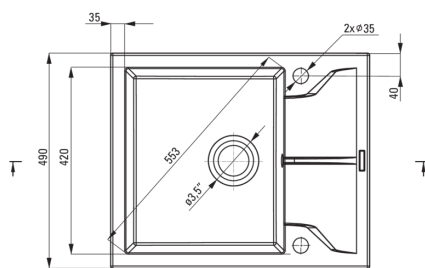

ANDANTE

Гранітна кухонна раковина, 1-камерний з сушаркою

deante

Код продукту: ZQN_S11A

EAN: 5908212042403

Колір: сірий металік

Гарантія: 18

Раковина

Оздоблення	сірий металік
Тип поверхні	мат
Матеріал	граніт
Спосіб монтажу	врізний
Кількість камер	1
Мінімальна ширина шафки	500
Ширина [мм]	490
Довжина [мм]	590
Висота [мм]	194
Глибина камери 1	180
Виріз в стільниці (врізний) - довжина [мм]	570
Виріз в стільниці (врізний) - ширина [мм]	470
Універсальний	Так
З сифоном	Так
Кількість отворів	2
Кількість фрезерованих отворів	0

Сифон для раковини

Оздоблення	сталь
Тип пробки	автоматичний
Компактний сифон space-saver	Так
Можливість підключення посудомийної / пральної машини	Так

Відмінна риса:

- Властивості граніту Deante: стійкість на удари, високу температуру, знебарвлення, тепловий удар
- Найдовша 18-річна гарантія
- Кухонна раковина обладнана сифоном з підключенням до посудомийної машини
- Обладнання з автоматичним закриттям зливу
- Гідрофобні властивості відштовхують молекули води
- Оздоблення, збагачене іонами срібла, додає антисептичні властивості
- У надзвичайно просторому і глибокому відсіку можуть розміститися навіть дека вийняті з духовки
- Реверсивна кухонна раковина-монтується з коморою зліва чи справа
- Пропонуємо спеціальний засіб, безпечний для очищуваних поверхонь
- Компактний сифон Space-Saver який зберігає додатковн місце під раковиною