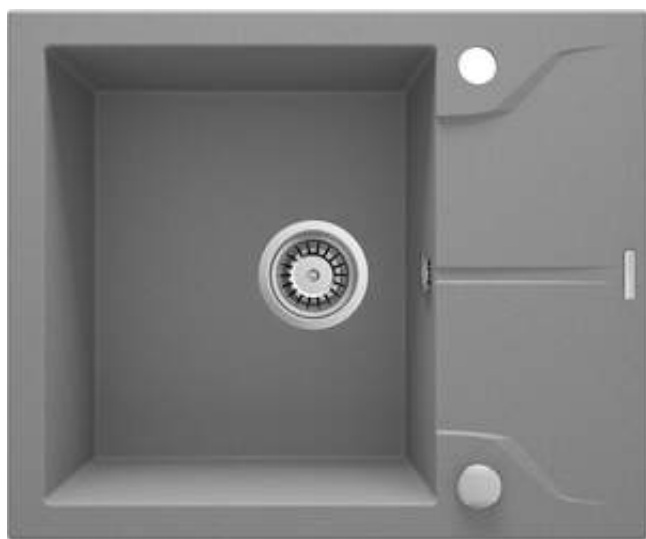

ANDANTE

Гранітна кухонна раковина, 1-камерний з сушаркою

 deante

Код продукту: ZQN_S11A

EAN: 5908212042403

Колір: сірий металік

Гарантія: 18

Раковина

| | |
|--|---------------|
| Оздоблення | сірий металік |
| Тип поверхні | мат |
| Матеріал | граніт |
| Спосіб монтажу | врізний |
| Кількість камер | 1 |
| Мінімальна ширина шафки | 500 |
| Ширина [мм] | 490 |
| Довжина [мм] | 590 |
| Висота [мм] | 194 |
| Глибина камери 1 | 180 |
| Виріз в стільниці (врізний) - довжина [мм] | 570 |
| Виріз в стільниці (врізний) - ширина [мм] | 470 |
| Універсальний | Так |
| З сифоном | Так |
| Кількість отворів | 2 |
| Кількість фрезерованих отворів | 0 |

Сифон для раковини

| | |
|---|--------------|
| Оздоблення | сталь |
| Тип пробки | автоматичний |
| Компактний сифон space-saver | Так |
| Можливість підключення посудомийної / пральної машини | Так |

Відмінна риса:

- Властивості граніту Deante: стійкість на удари, високу температуру, знебарвлення, тепловий удар
- Найдовша 18-річна гарантія
- Кухонна раковина обладнана сифоном з підключенням до посудомийної машини
- Обладнання з автоматичним закриттям зливу
- Гідрофобні властивості відштовхують молекули води
- Оздоблення, збагачене іонами срібла, додає антисептичні властивості
- У надзвичайно просторому і глибокому відсіку можуть розміститися навіть дека вийняті з духовки
- Реверсивна кухонна раковина-монтується з коморою зліва чи справа
- Пропонуємо спеціальний засіб, безпечний для очищуваних поверхонь
- Компактний сифон Space-Saver який зберігає додатковн місце під раковиною