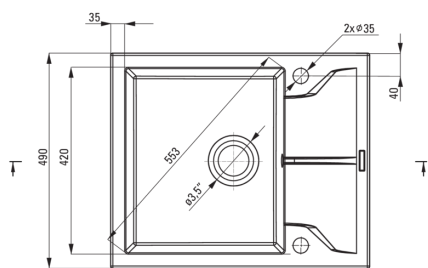

ANDANTE

granitno korito, 1 posoda z odcejalnikom

deante

koda izdelka: ZQN_S11A

EAN: 5908212042403

Barva: siva metalik

Garancija [leta]: 18

Korito

Finiš	siva metalik
Tip površine	mat
Material	granit
Metoda montaže	vgrajen
Število posod	1
Minimalna širina omarice [mm]	500
Širina [mm]	490
Dolžina [mm]	590
Višina [mm]	194
Globina posode [mm]	180
Izrez v delovnem pultu [mm]	570
Širina izreza [mm]	470
Obračljivo	Ja
Z dodatki	Ja
Število lukenj	2
Število rezkanjih lukenj	0

Sifon

Finiš	jeklo
Tip čepa	avtomatsko
Nizek sifon/prihranek prostora	Ja
Možnost priključitve pomivalnega / pralnega stroja	Ja

karakteristike:

- Lastnosti granita Deante: odpornost na udarce, visoke temperature, razbarvanje, termični šok
- Najdaljša 18-letna garancija
- Pomivalno korito je opremljeno z dodatki za priključitev pomivalnega stroja
- Armatura z avtomatskim zapiranjem odtoka
- Hidrofobne lastnosti odbijajo molekule vode
- Finiš, obogaten s srebrovimi ioni, doda antiseptične lastnosti
- V izjemno prostorno in globoko korito gredo tudi pekači, ki pridejo s pečico
- Obračljivo pomivalno korito - montaža z odcejalnikom na levi ali desni strani
- V ponudbi Deante imamo tudi varna namenska čistila
- Sifon, ki prihrani prostor in olajša npr. ločevanje odpadkov