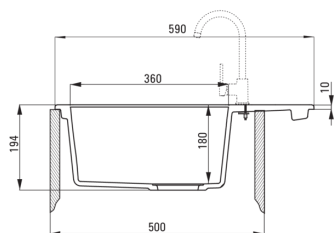

ANDANTE

granitno korito, 1 posoda z odcejalnikom

deante

koda izdelka: ZQN_S11A

EAN: 5908212042403

Barva: siva metalik

Garancija [leta]: 18

Korito

Finiš	siva metalik
Tip površine	mat
Material	granit
Metoda montaže	vgrajen
Število posod	1
Minimalna širina omarice [mm]	500
Širina [mm]	490
Dolžina [mm]	590
Višina [mm]	194
Globina posode [mm]	180
Izrez v delovnem pultu [mm]	570
Širina izreza [mm]	470
Obračljivo	Ja
Z dodatki	Ja
Število lukenj	2
Število rezkanjih lukenj	0

Sifon

Finiš	jeklo
Tip čepa	avtomatsko
Nizek sifon/prihranek prostora	Ja
Možnost priključitve pomivalnega / pralnega stroja	Ja

karakteristike:

- Lastnosti granita Deante: odpornost na udarce, visoke temperature, razbarvanje, termični šok
- Najdaljša 18-letna garancija
- Pomivalno korito je opremljeno z dodatki za priključitev pomivalnega stroja
- Armatura z avtomatskim zapiranjem odtoka
- Hidrofobne lastnosti odbijajo molekule vode
- Finiš, obogaten s srebrovimi ioni, doda antiseptične lastnosti
- V izjemno prostorno in globoko korito gredo tudi pekači, ki pridejo s pečico
- Obračljivo pomivalno korito - montaža z odcejalnikom na levi ali desni strani
- V ponudbi Deante imamo tudi varna namenska čistila
- Sifon, ki prihrani prostor in olajša npr. ločevanje odpadkov